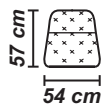

Scaun bar H62 / H75