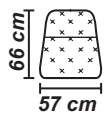

## Caracteristici

Structura de rezistență este realizată din lemn masiv de fag și multistrat formatizat, iar confortul este asigurat de șezutul și spătarul din poliuretan HR (high resilience) de densitate medie, așezat pe o placă rezistentă de lemn stratificat. Picioarele pot fi comandate din metal sau cu picior în cruce, din lemn masiv de fag.