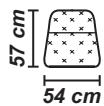

Scaun bar H65 / H78