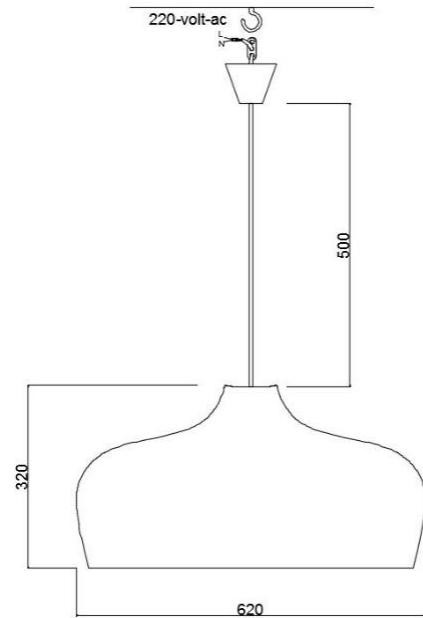

VEGA 606030

CARACTERISTICILE PRODUSULUI

Candelabru decorativ cu pandantiv din lemn

VEGA 606030

MATERIAL - Lemn stratificat

DIMENSIUNE - 62x62 cm. H-32cm

CONECTARE - E 27 Suport lampă-Aparat de conectare tavan 50 cm.Cablu

SURSA DE LUMINA - Baza E 27 MAX.20 W.Bec Led 1060 LM.3000 K.

Nu este recomandată utilizarea becurilor cu halogen, oglindă sau tip special de 12 V care emit căldură în lămpi.

Becul nu este inclus în pachetul produsului.