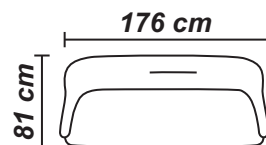

Banchetă 3L