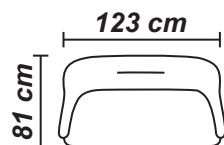

Banchetă 2L