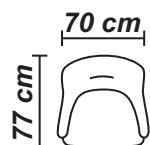

TOLEDO

quilted chair

mobiladalin®
enjoy living

Caracteristici

Structura de rezistență este realizată din lemn masiv de fag și lemn stratificat, iar confortul este asigurat de șezutul din poliuretan așezat pe o structură de arcuri sinusoidale și spătarul din poliuretan de înaltă densitate. Picioarele sunt din lemn masiv de fag. Spătarul este matlasat prin broderie.

Fotoliu