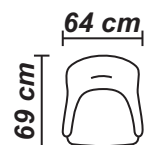

TOLEDO

quilted chair

mobiladalin[®]
enjoy living

Caracteristici

Structura de rezistență este realizată din lemn masiv de fag și lemn stratificat, iar confortul este asigurat de șezutul din poliuretan așezat pe o structură de arcuri sinusoidale și spătarul din poliuretan de înaltă densitate. Picioarele sunt din lemn masiv de fag. Spătarul este matlasat prin broderie.