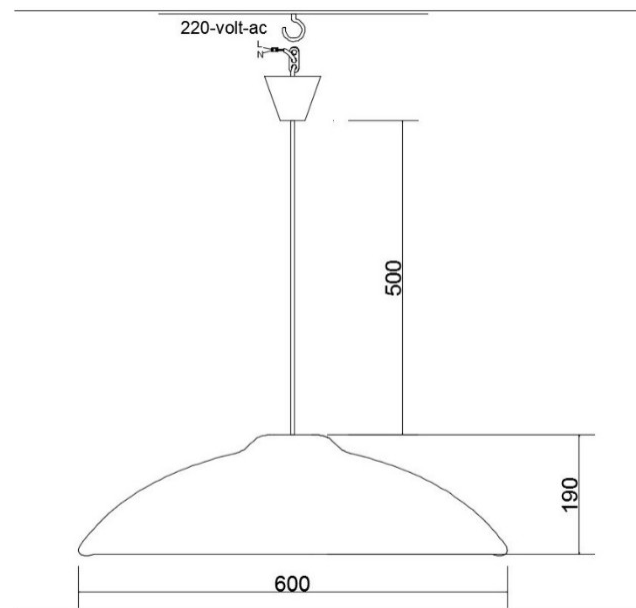

## SUN 606019

### CARACTERISTICILE PRODUSULUI

Candelabru decorativ cu pandantiv din lemn

SUN 606019

MATERIAL- Lemn stratificat

DIMENSIUNE - 60x60 cm. H-19cm

CONECTARE - E 27 Suport lampă-Aparat de conectare tavan 50 cm.Cablu

SURSA DE LUMINA - Baza E 27 MAX.20 W.Bec Led 1060 LM.3000 K.

Nu este recomandată utilizarea becurilor cu halogen, oglindă sau tip special de 12 V care emit căldură în lămpi.

Becul nu este inclus în pachetul produsului.