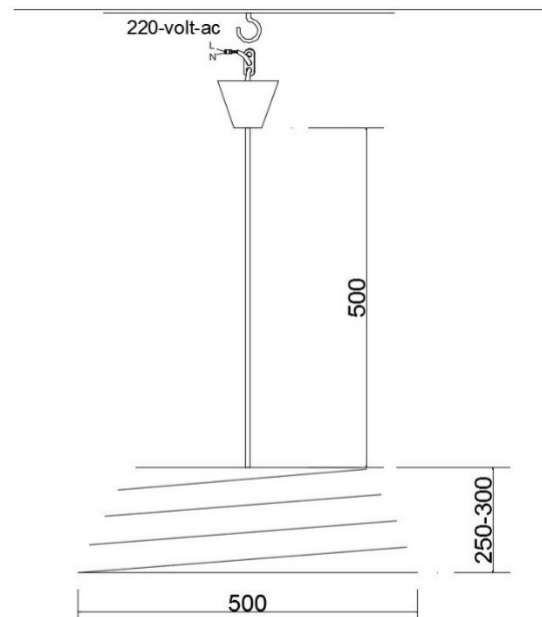

SPRAL 505025

CARACTERISTICILE PRODUSULUI

Candelabru decorativ cu pandantiv din lemn

SPRAL 505025

MATERIAL - Lemn stratificat

DIMENSIUNE - 50x50 cm. H-25-30cm

CONECTARE - Atașare tavan 50 cm.Cablu

SURSA DE LUMINA - MAX.10 W.Bec Led 600 LM. 2700 K.