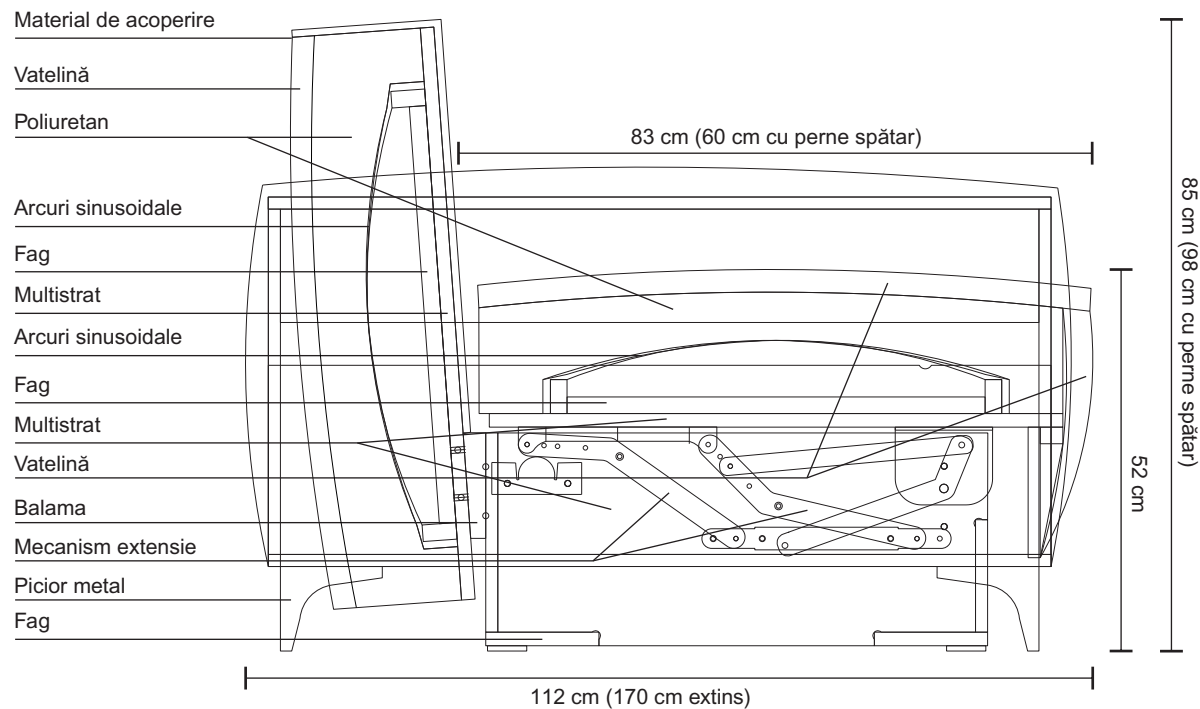

Caracteristici

Structura de rezistență este realizată din multistrat și fag, iar confortul este asigurat de șezutul și spătarul din poliuretan de densitate mare, acoperit de un strat gros de vatelină și așezat pe o plasă de arcuri sinusoidale pentru un plus de confort. Picioarele sunt din metal.