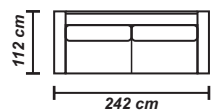

Caracteristici

Structura de rezistență este realizată din multistrat și fag, iar confortul este asigurat de șezutul și spătarul din poliuretan de densitate mare, acoperit de un strat gros de vatelină și așezat pe o plasă de arcuri sinusoidale pentru un plus de confort. Picioarele sunt din metal.