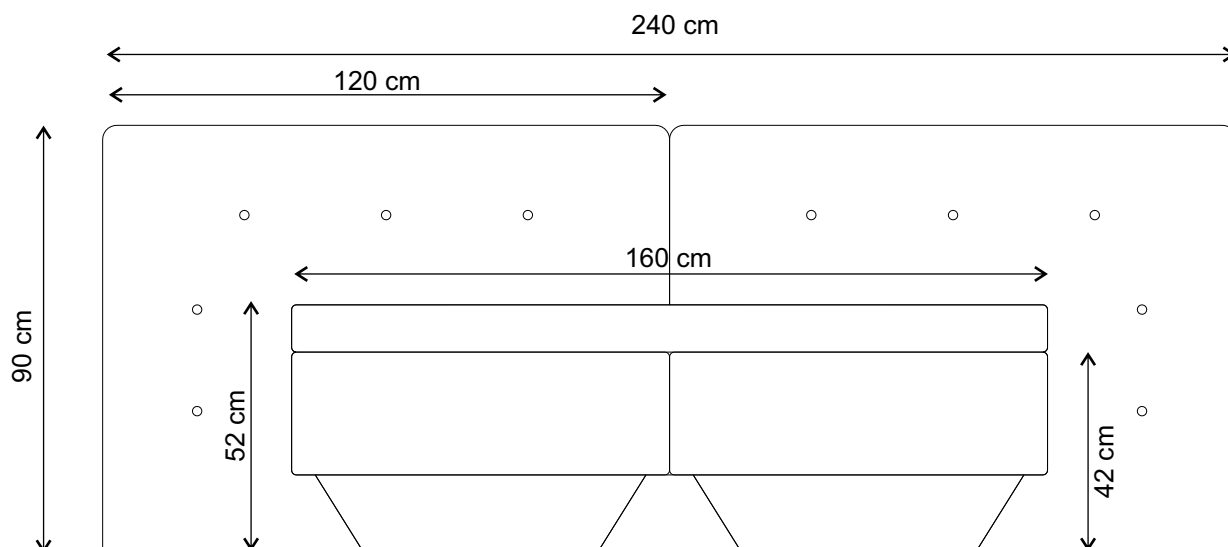

ETNO DETALII TEHNICE

Descriere :Patul Etno este un produs de tip Boxspring prevazut, pentru un plus de confort, cu o salteluta superioara, numita Topper.Structura sa de rezistenta este din lemn masiv. Spatarul patului este disponibil intr-o mare varietate de materiale,texturi si culori.

mobiladalin[®]
enjoy living

Etno

Detalii tehnice

Patul Etno este disponibil in doua dimensiuni :boxspring lungime 200 cm latime 80 cm
boxspring lungime 200 cm latime 90 cm

ETNO

DETALII TEHNICE

*Topperul (salteluta superioara) este dehusabil. Marimea acestuia este direct proportionala cu marimea patului.
Variante disponibile :lungime 200 cm latime 80 cm , respectiv lungime 200 cm latime 90 cm.