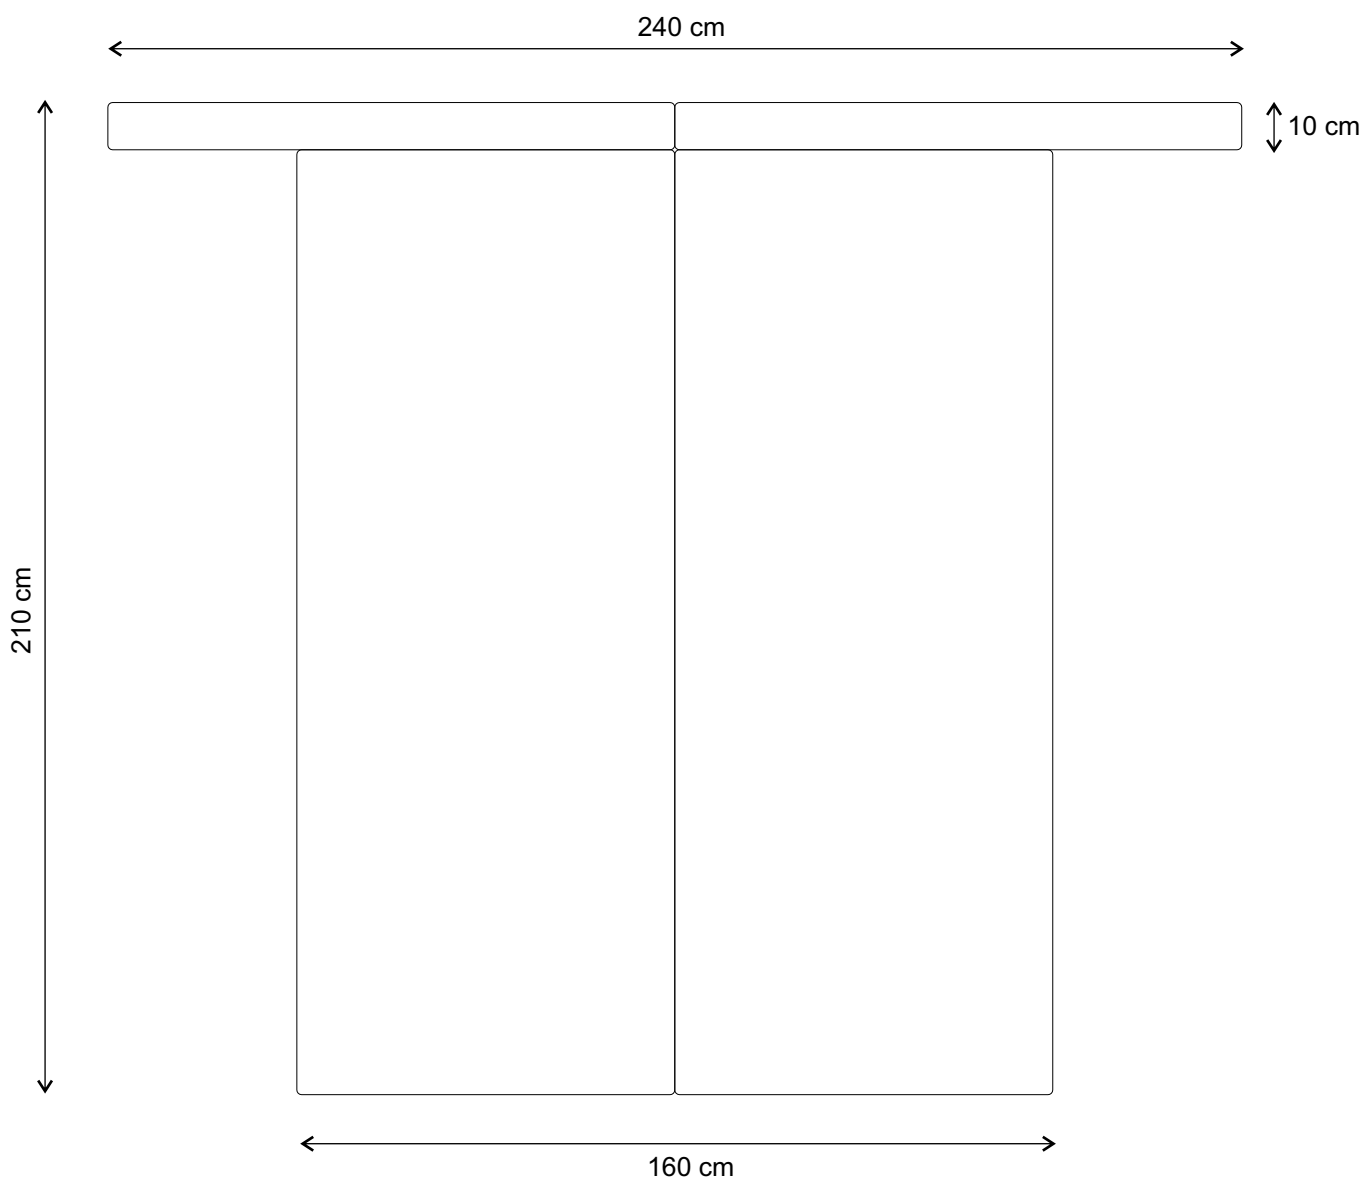

ETNO DETALII TEHNICE

Descriere :Patul Etno este un produs de tip Boxspring prevazut, pentru un plus de confort, cu o salteluta superioara, numita Topper.Structura sa de rezistenta este din lemn masiv. Spatarul patului este disponibil intr-o mare varietate de materiale,texturi si culori.

mobiladalin[®]
enjoy living

Etno

Detalii tehnice

Patul Etno este disponibil in doua dimensiuni :boxspring lungime 200 cm latime 80 cm
boxspring lungime 200 cm latime 90 cm

ETNO

DETALII TEHNICE

*Topperul (salteluta superioara) este dehusabil. Marimea acestuia este direct proportionala cu marimea patului.
Variante disponibile :lungime 200 cm latime 80 cm , respectiv lungime 200 cm latime 90 cm.