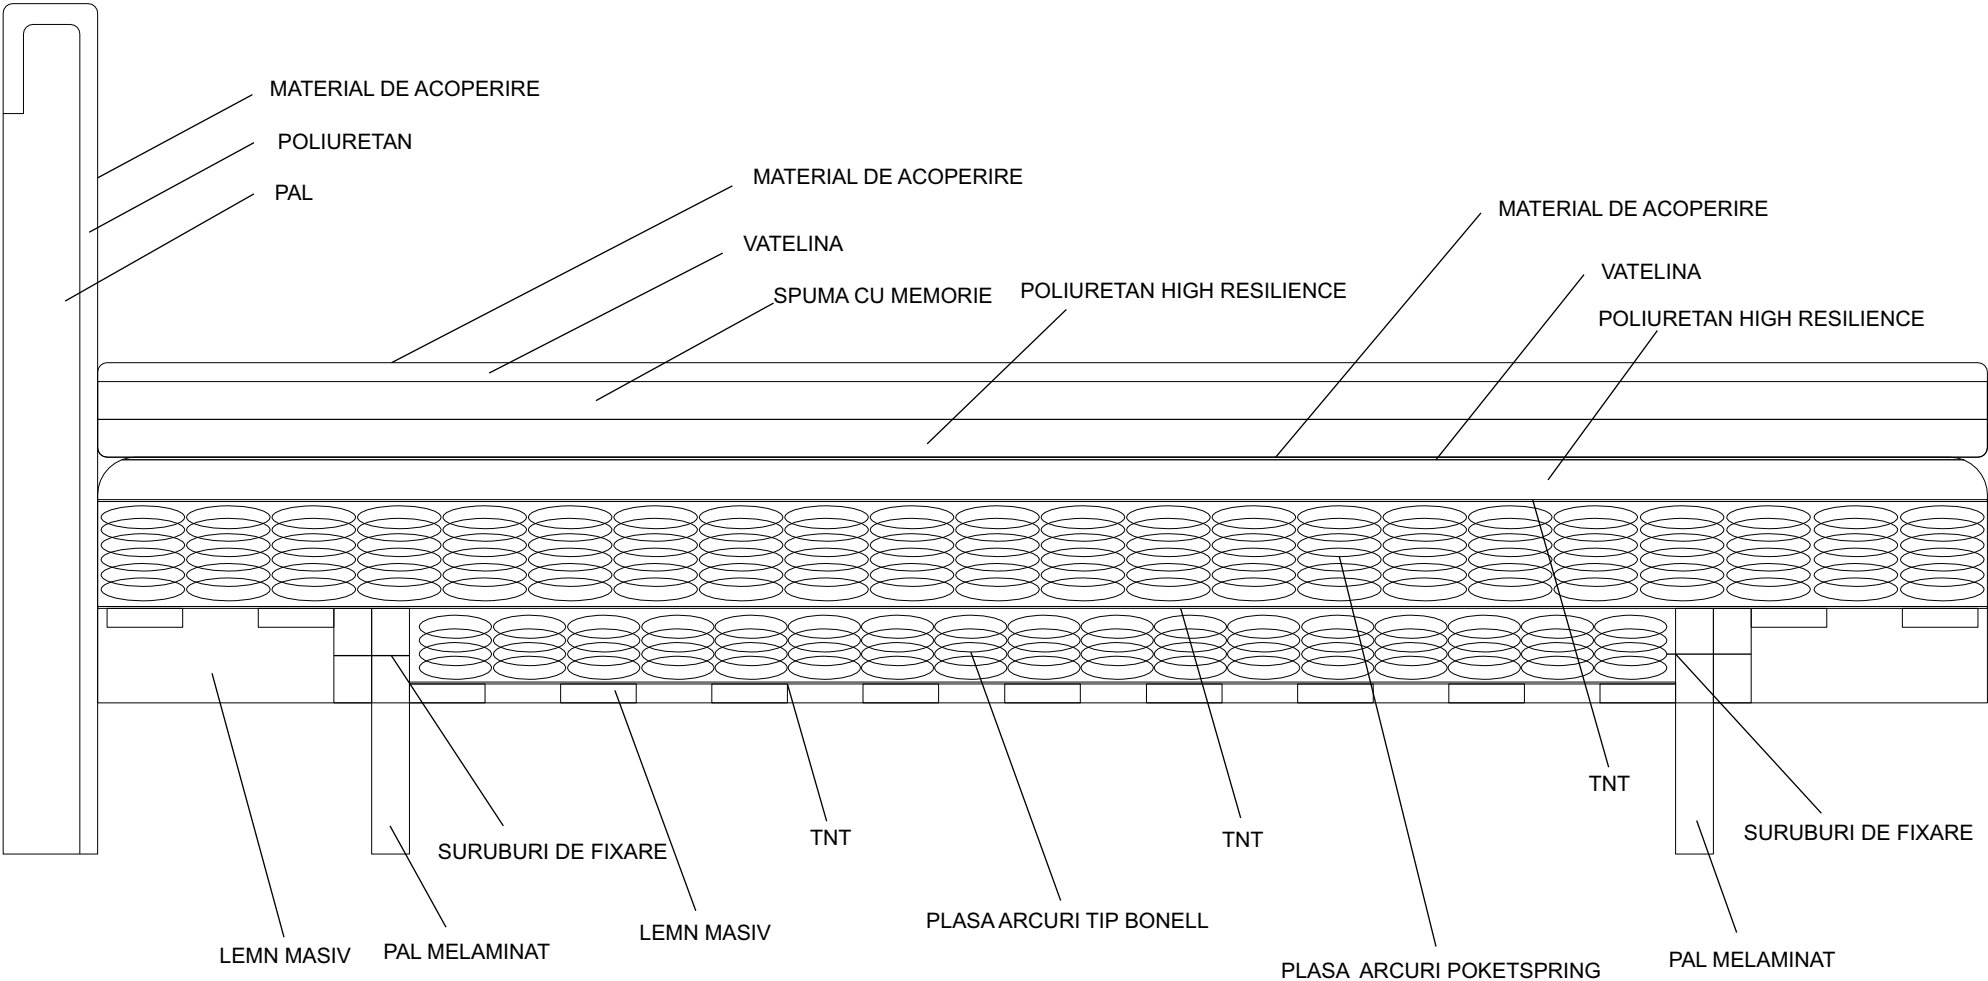

ETNO DETALII TEHNICE

Descriere :Patul Etno este un produs de tip Boxspring prevazut, pentru un plus de confort, cu o salteluta superioara, numita Topper.Structura sa de rezistenta este din lemn masiv. Spatarul patului este disponibil intr-o mare varietate de materiale,texturi si culori.

mobiladalin[®]
enjoy living

Etno

Detalii tehnice

Patul Etno este disponibil in doua dimensiuni :boxspring lungime 200 cm latime 80 cm
boxspring lungime 200 cm latime 90 cm

ETNO

DETALII TEHNICE

*Topperul (salteluta superioara) este dehusabil. Marimea acestuia este direct proportionala cu marimea patului.
Variante disponibile :lungime 200 cm latime 80 cm , respectiv lungime 200 cm latime 90 cm.