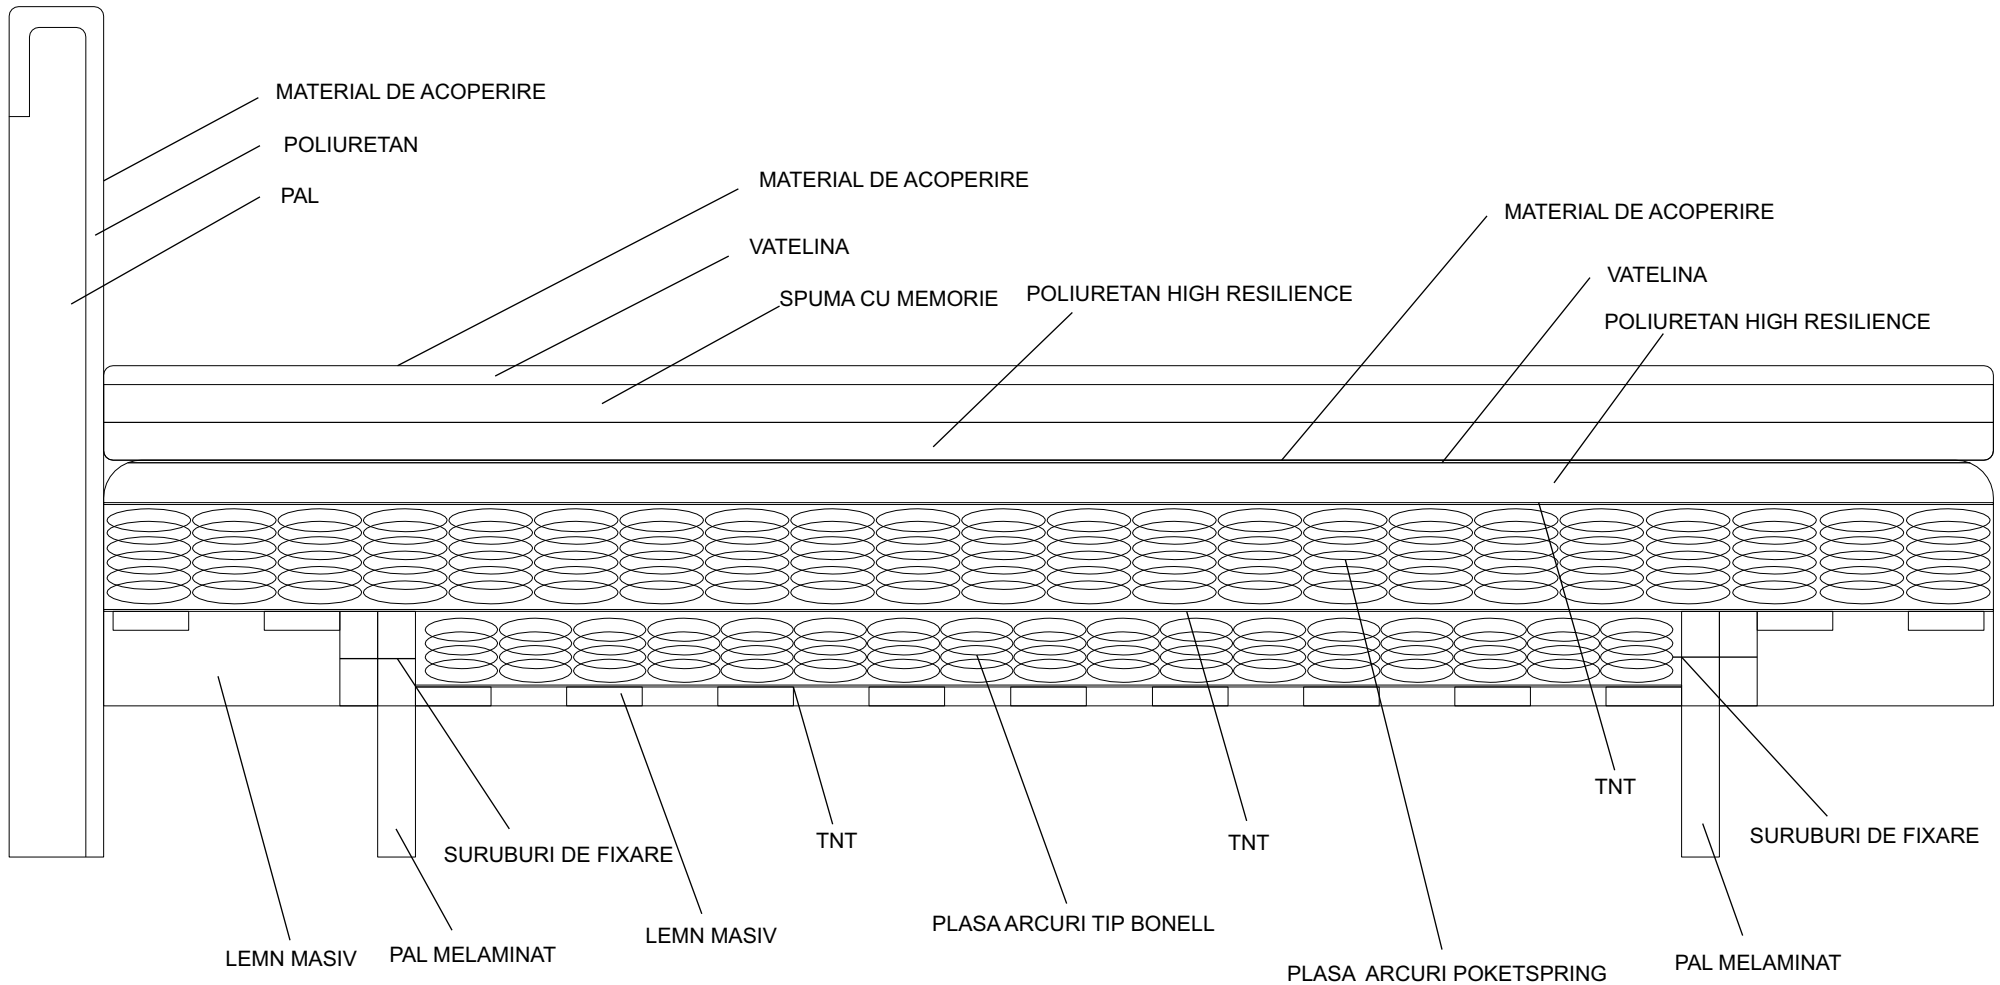

## PAT BRUXELLES

Descriere: Patul Bruxelles este un produs de tip Boxspring prevazut, pentru un plus de confort, cu o salteluta superioara, numita Topper. Structura sa de rezistenta este din lemn masiv. Spatarul patului este disponibil intr-o mare varietate de materiale, texturi si culori.

## Detalii tehnice

Patul Bruxelles este disponibil in doua dimensiuni :boxspring lungime 200 cm latime 80 cm  
boxspring lungime 200 cm latime 90 cm

## DETALII TEHNICE

\*Topperul (salteluta superioara) este dehusabil. Marimea acestuia este direct proportionala cu marimea patului.  
Variante disponibile :lungime 200 cm latime 80 cm , respectiv lungime 200 cm latime 90 cm.