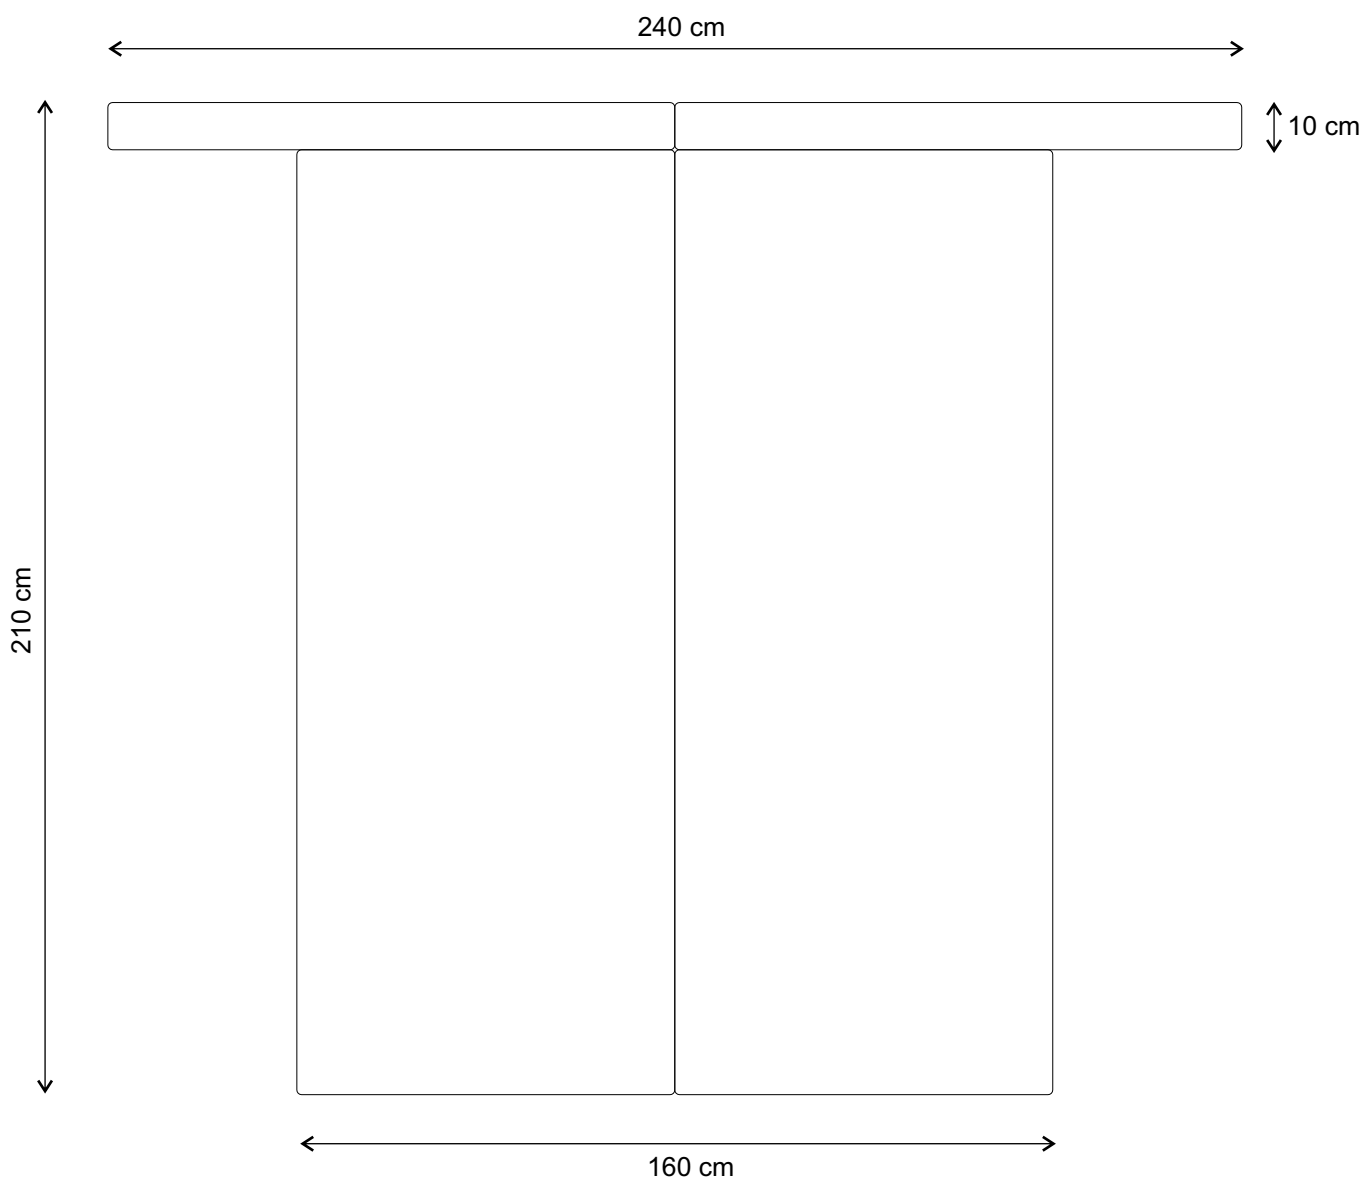

## PAT BRUXELLES

Descriere: Patul Bruxelles este un produs de tip Boxspring prevazut, pentru un plus de confort, cu o salteluta superioara, numita Topper. Structura sa de rezistenta este din lemn masiv. Spatarul patului este disponibil intr-o mare varietate de materiale, texturi si culori.

## Detalii tehnice

Patul Bruxelles este disponibil in doua dimensiuni :boxspring lungime 200 cm latime 80 cm  
boxspring lungime 200 cm latime 90 cm

## DETALII TEHNICE

\*Topperul (salteluta superioara) este dehusabil. Marimea acestuia este direct proportionala cu marimea patului.  
Variante disponibile :lungime 200 cm latime 80 cm , respectiv lungime 200 cm latime 90 cm.