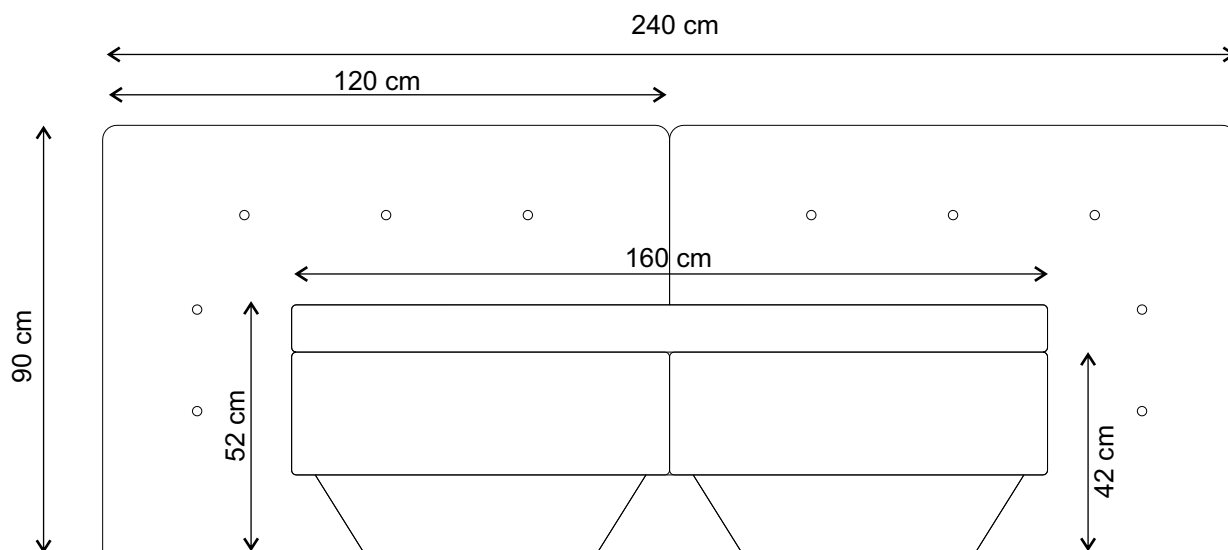

## PAT BRUXELLES

Descriere: Patul Bruxelles este un produs de tip Boxspring prevazut, pentru un plus de confort, cu o salteluta superioara, numita Topper. Structura sa de rezistenta este din lemn masiv. Spatarul patului este disponibil intr-o mare varietate de materiale, texturi si culori.

## Detalii tehnice

Patul Bruxelles este disponibil in doua dimensiuni :boxspring lungime 200 cm latime 80 cm  
boxspring lungime 200 cm latime 90 cm

## DETALII TEHNICE

\*Topperul (salteluta superioara) este dehusabil. Marimea acestuia este direct proportionala cu marimea patului.  
Variante disponibile :lungime 200 cm latime 80 cm , respectiv lungime 200 cm latime 90 cm.