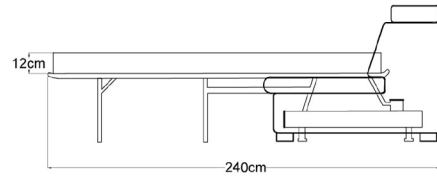

## Caracteristici

Structura produsului este din lemn masiv de fag, plăci din aşchii și fibre de lemn. Confortul este asigurat de pernele de spătar din poliuretan HR (high resilience), și de pernele de șezut așezate pe o împletitură de chingi elastice la modelul fix, pentru un plus de confort. Extensia are structură metalică, lamele elastice de fag și o saltea din poliuretan de 12 cm.

# Extensie 3L/2.5L

3 locuri

2,5 locuri