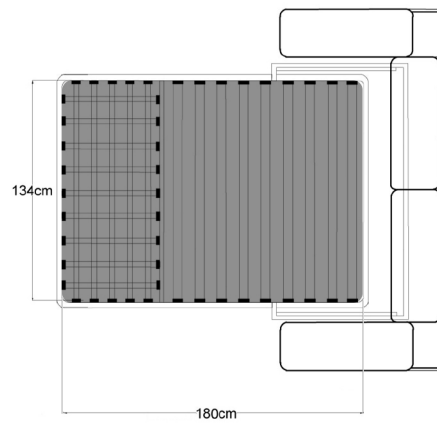

Spațiul de dormit