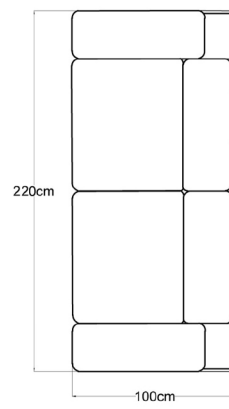

## Caracteristici

Structura produsului este din lemn masiv de fag, plăci din aşchii și fibre de lemn. Confortul este asigurat de pernele de spătar din poliuretan HR (high resilience), și de pernele de șezut așezate pe o împletitură de chingi elastice la modelul fix, pentru un plus de confort. Extensia are structură metalică, lamele elastice de fag și o saltea din poliuretan de 12 cm.

# Extensie 3L/2.5L

3 locuri

2,5 locuri