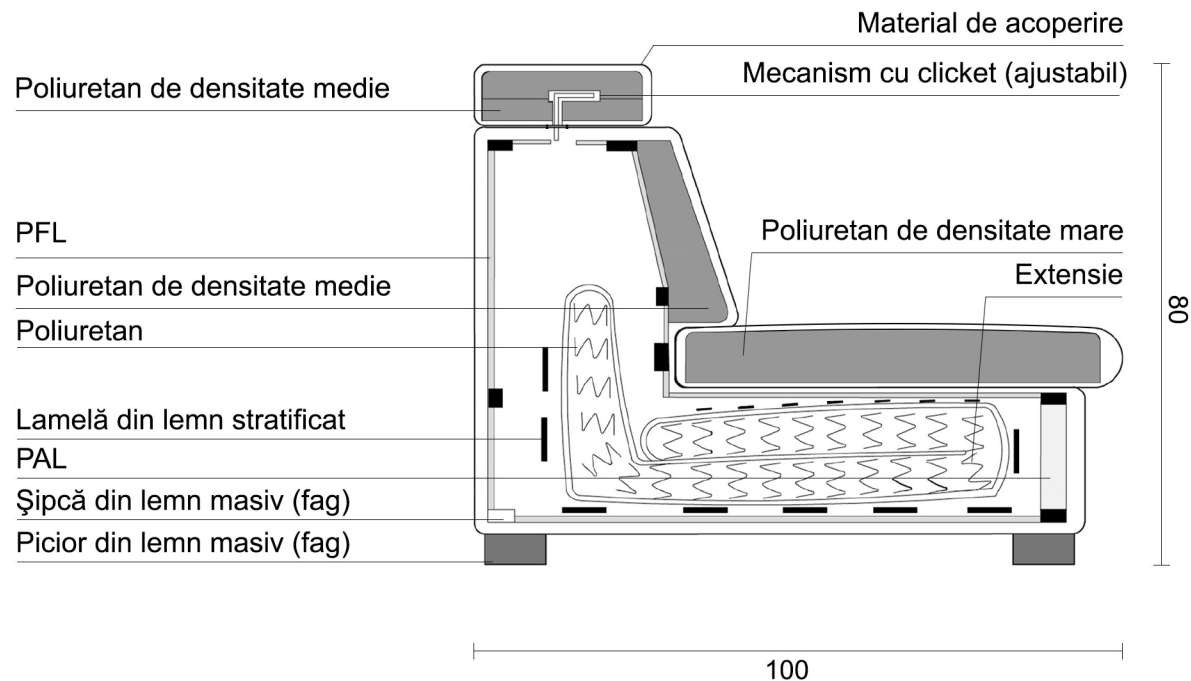

## Caracteristici

Structura produsului este din lemn masiv de fag, plăci din aşchii și fibre de lemn. Confortul este asigurat de pernele de spătar din poliuretan HR (high resilience), și de pernele de șezut așezate pe o împletitură de chingi elastice la modelul fix, pentru un plus de confort. Extensia are structură metalică, lamele elastice de fag și o saltea din poliuretan de 12 cm.

# Extensie 3L/2.5L

3 locuri

2,5 locuri