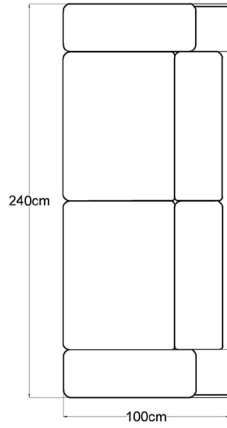

## Caracteristici

Structura produsului este din lemn masiv de fag, plăci din aşchii și fibre de lemn. Confortul este asigurat de pernele de spătar din poliuretan HR (high resilience), și de pernele de șezut așezate pe o împletitură de chingi elastice la modelul fix, pentru un plus de confort. Extensia are structură metalică, lamele elastice de fag și o saltea din poliuretan de 12 cm.

# Extensie 3L/2.5L

3 locuri

2,5 locuri