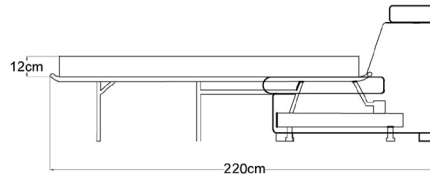

## Caracteristici

Structura produsului este din lemn masiv de fag, plăci din aşchii și fibre de lemn. Confortul este asigurat de pernele de spătar din poliuretan HR (high resilience), și de pernele de șezut așezate pe o împletitură de chingi elastice la modelul fix, pentru un plus de confort. Extensia are structură metalică, lamele elastice de fag și o saltea din poliuretan de 12 cm.

# Extensie 3L/2.5L

3 locuri

2,5 locuri