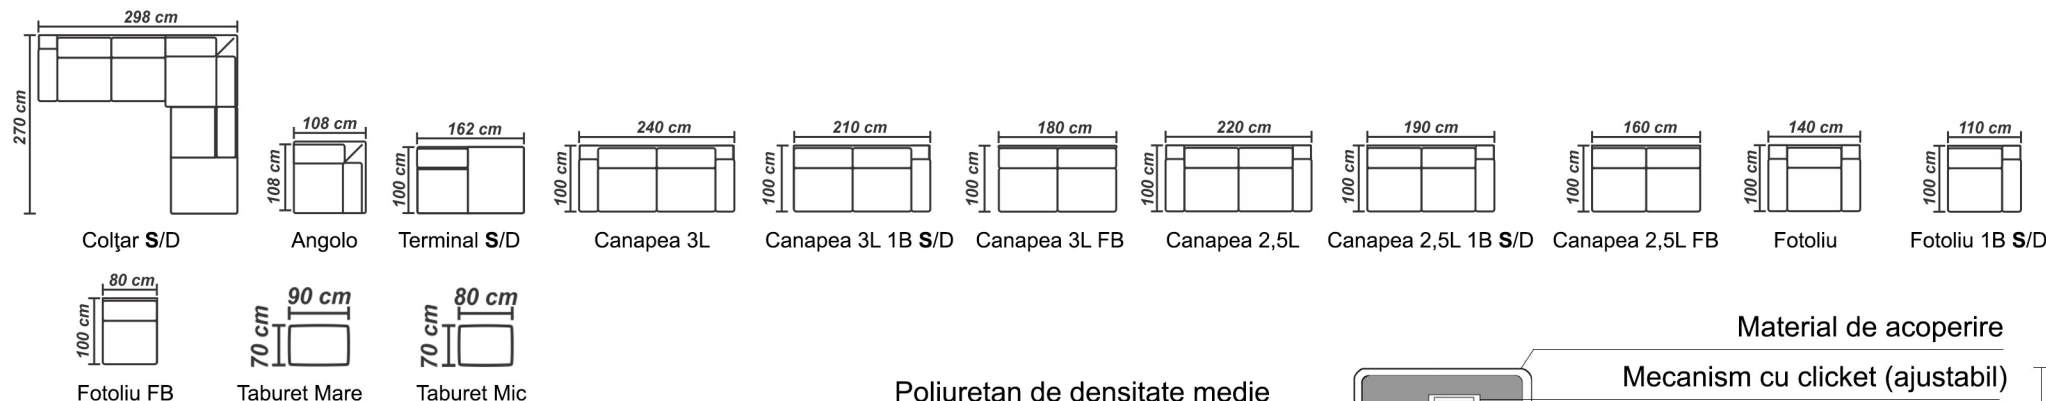

## Caracteristici

Structura produsului este din lemn masiv de fag, plăci din aşchii și fibre de lemn. Confortul este asigurat de pernele de spătar din poliuretan HR (high resilience), și de pernele de șezut așezate pe o împletitură de chingi elastice la modelul fix, pentru un plus de confort. Extensia are structură metalică, lamele elastice de fag și o saltea din poliuretan de 12 cm.

# Extensie 3L/2.5L

3 locuri

2,5 locuri