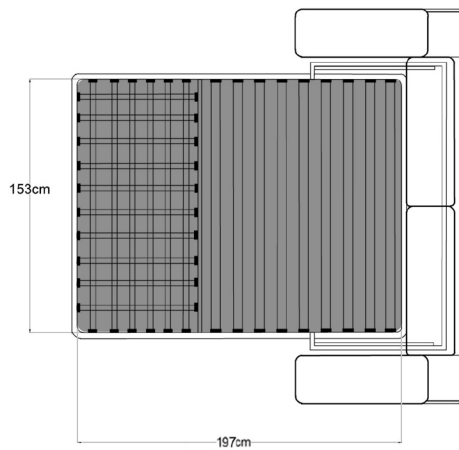

Spațiul de dormit