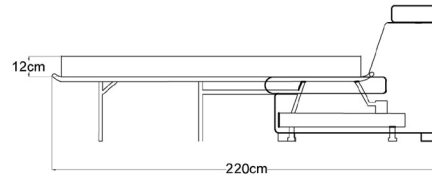

Caracteristici

Structura produsului este din lemn masiv de fag, plăci din aşchii și fibre de lemn. Confortul este asigurat de pernele de șezut și spătar din poliuretan HR (high resilience), prevăzut cu chingă elastică pentru un plus de confort. Extensia are structură metalică, lamele elastice de fag și o saltea din poliuretan sau plasă de arcuri de 12 cm.

Extensie 3L/2.5L

3 locuri

2,5 locuri

Terminal cu ladă

Spațiul de dormit

Terminal fix