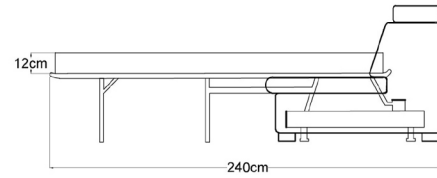

Caracteristici

Structura produsului este din lemn masiv de fag, plăci din aşchii și fibre de lemn. Confortul este asigurat de pernele de șezut și spătar din poliuretan HR (high resilience), prevăzut cu chingă elastică pentru un plus de confort. Extensia are structură metalică, lamele elastice de fag și o saltea din poliuretan sau plasă de arcuri de 12 cm.

Extensie 3L/2.5L

3 locuri

2,5 locuri

Terminal cu ladă

Spațiul de dormit

Terminal fix