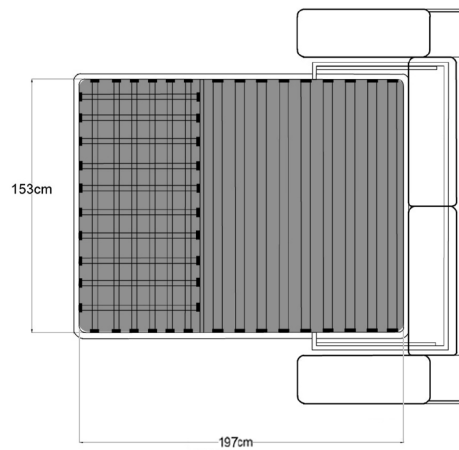

Caracteristici

Structura produsului este din lemn masiv de fag, plăci din aşchii și fibre de lemn. Confortul este asigurat de pernele de șezut și spătar din poliuretan HR (high resilience), prevăzut cu chingă elastică pentru un plus de confort. Extensia are structură metalică, lamele elastice de fag și o saltea din poliuretan sau plasă de arcuri de 12 cm.

Extensie 3L/2.5L

3 locuri

2,5 locuri

Terminal cu ladă

Spațiul de dormit

Terminal fix