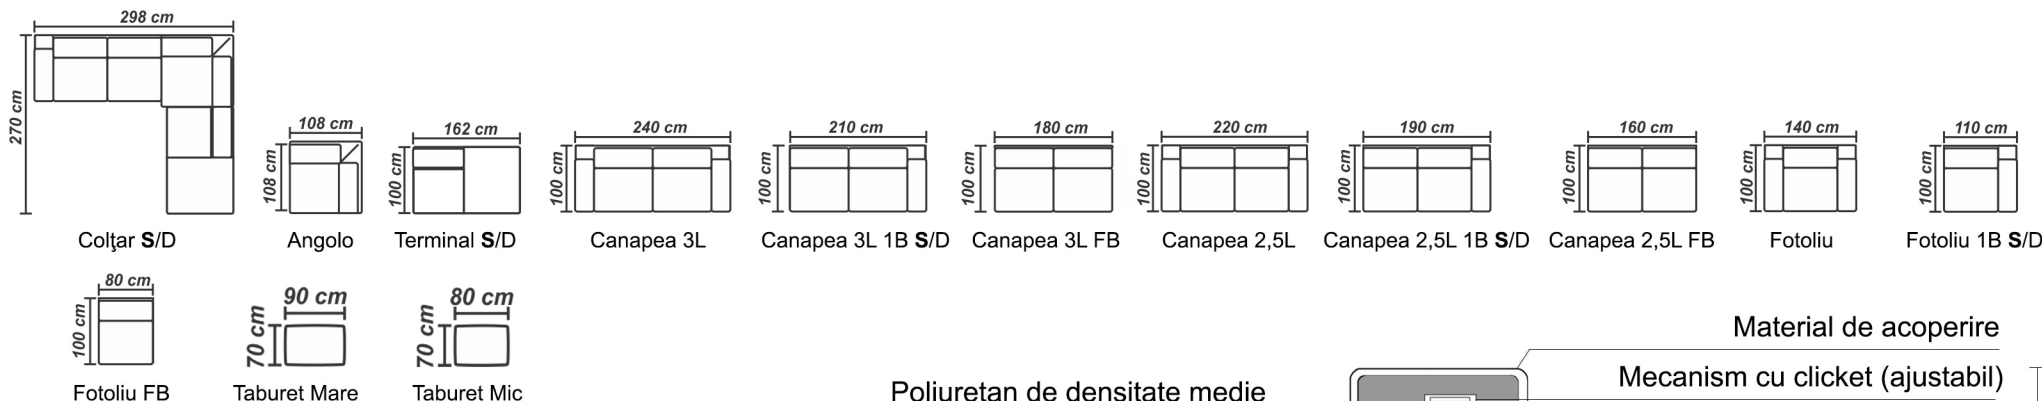

Caracteristici

Structura produsului este din lemn masiv de fag, plăci din aşchii și fibre de lemn. Confortul este asigurat de pernele de șezut și spătar din poliuretan HR (high resilience), prevăzut cu chingă elastică pentru un plus de confort. Extensia are structură metalică, lamele elastice de fag și o saltea din poliuretan sau plasă de arcuri de 12 cm.

Extensie 3L/2.5L

3 locuri

2,5 locuri

Terminal cu ladă

Spațiul de dormit

Terminal fix