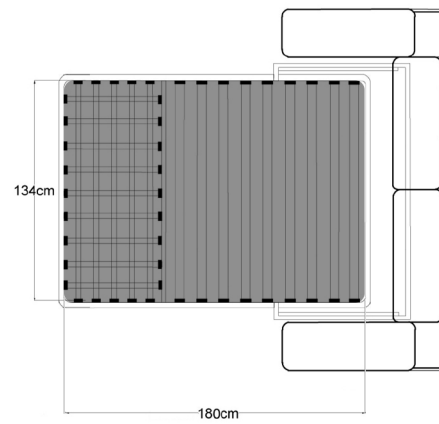

Caracteristici

Structura produsului este din lemn masiv de fag, plăci din aşchii și fibre de lemn. Confortul este asigurat de pernele de șezut și spătar din poliuretan HR (high resilience), prevăzut cu chingă elastică pentru un plus de confort. Extensia are structură metalică, lamele elastice de fag și o saltea din poliuretan sau plasă de arcuri de 12 cm.

Extensie 3L/2.5L

3 locuri

2,5 locuri

Terminal cu ladă

Spațiul de dormit

Terminal fix