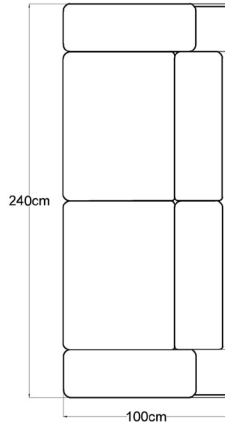

Caracteristici

Structura produsului este din lemn masiv de fag, plăci din aşchii și fibre de lemn. Confortul este asigurat de pernele de șezut și spătar din poliuretan HR (high resilience), prevăzut cu chingă elastică pentru un plus de confort. Extensia are structură metalică, lamele elastice de fag și o saltea din poliuretan sau plasă de arcuri de 12 cm.

Extensie 3L/2.5L

3 locuri

2,5 locuri

Terminal cu ladă

Spațiul de dormit

Terminal fix