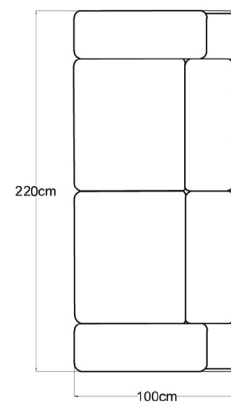

Caracteristici

Structura produsului este din lemn masiv de fag, plăci din aşchii și fibre de lemn. Confortul este asigurat de pernele de șezut și spătar din poliuretan HR (high resilience), prevăzut cu chingă elastică pentru un plus de confort. Extensia are structură metalică, lamele elastice de fag și o saltea din poliuretan sau plasă de arcuri de 12 cm.

Extensie 3L/2.5L

3 locuri

2,5 locuri

Terminal cu ladă

Spațiul de dormit

Terminal fix