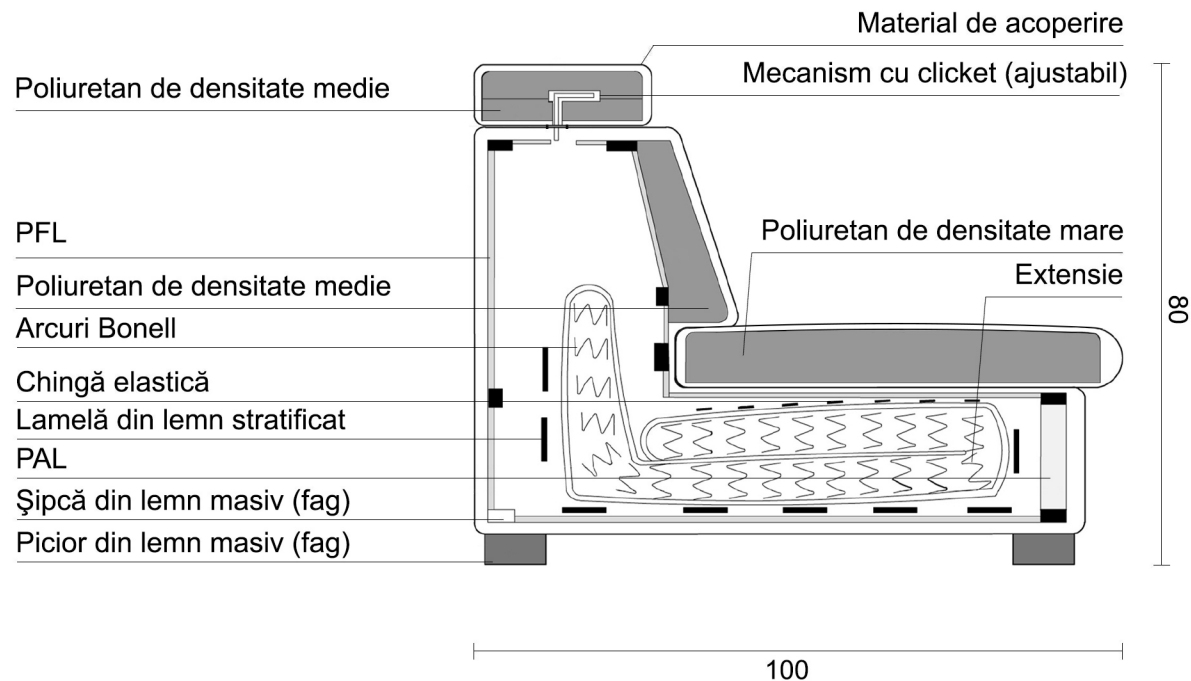

Caracteristici

Structura produsului este din lemn masiv de fag, plăci din aşchii și fibre de lemn. Confortul este asigurat de pernele de șezut și spătar din poliuretan HR (high resilience), prevăzut cu chingă elastică pentru un plus de confort. Extensia are structură metalică, lamele elastice de fag și o saltea din poliuretan sau plasă de arcuri de 12 cm.

Extensie 3L/2.5L

3 locuri

2,5 locuri

Terminal cu ladă

Spațiul de dormit

Terminal fix