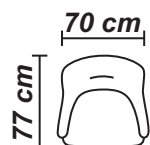

TOLEDO/TELEORMAN

modern chair

mobiladalin®
enjoy living

Caracteristici

Structura de rezistență este realizată din lemn masiv de fag și lemn stratificat, iar confortul este asigurat de șezutul din poliuretan așezat pe o structură de arcuri sinusoidale și spătarul din poliuretan de înaltă densitate

Fotoliu