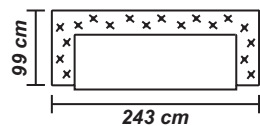

NEW YORK

modern sofa

mobiladalin®
enjoy living

Caracteristici

Structura de rezistență este realizată din lemn masiv de fag, plăci din așchii și fibre de lemn, iar confortul este asigurat de șezutul constituit din două straturi de arcuri suprapuse (o plasă de arcuri sinusoidale și o plasă de arcuri tip Bonell) peste care s-a așezat un strat de poliuretan HR (high resilience) de înaltă densitate. Pernele decorative sunt umplute cu puf siliconat.

Canapea 3L

Material de acoperire

Poliuretan

Lemn masiv de fag

PFL

Vatelină

Poliuretan

Plasă de arcuri

Arcuri sinusoidale

PAL

Lemn masiv de fag