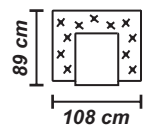

NEW YORK

modern sofa

mobiladalin®
enjoy living

Caracteristici

Structura de rezistență este realizată din lemn masiv de fag, plăci din așchii și fibre de lemn, iar confortul este asigurat de șezutul constituit din două straturi de arcuri suprapuse (o plasă de arcuri sinusoidale și o plasă de arcuri tip Bonell) peste care s-a așezat un strat de poliuretan HR (high resilience) de înaltă densitate. Pernele decorative sunt umplute cu puf siliconat.

Fotoliu

Material de acoperire

Poliuretan

Lemn masiv de fag

PFL

Vatelină

Poliuretan

Plasă de arcuri

Arcuri sinusoidale

PAL

Lemn masiv de fag