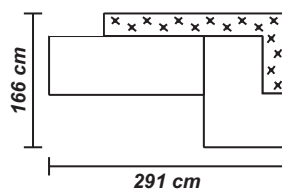

NEW YORK

modern sofa

mobiladalin®
enjoy living

Caracteristici

Structura de rezistență este realizată din lemn masiv de fag, plăci din așchii și fibre de lemn, iar confortul este asigurat de șezutul constituit din două straturi de arcuri suprapuse (o plasă de arcuri sinusoidale și o plasă de arcuri tip Bonell) peste care s-a așezat un strat de poliuretan HR (high resilience) de înaltă densitate. Pernele decorative sunt umplute cu puf siliconat.

Colțar

Material de acoperire

Poliuretan

Lemn masiv de fag

PFL

Vatelină

Poliuretan

Plasă de arcuri

Arcuri sinusoidale

PAL

Lemn masiv de fag