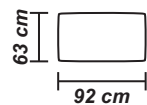

NEW YORK

modern sofa

mobiladalin[®]
enjoy living

Caracteristici

Structura de rezistență este realizată din lemn masiv de fag, plăci din așchii și fibre de lemn, iar confortul este asigurat de șezutul constituit din două straturi de arcuri suprapuse (o plasă de arcuri sinusoidale și o plasă de arcuri tip Bonell) peste care s-a așezat un strat de poliuretan HR (high resilience) de înaltă densitate. Pernele decorative sunt umplute cu puf siliconat.