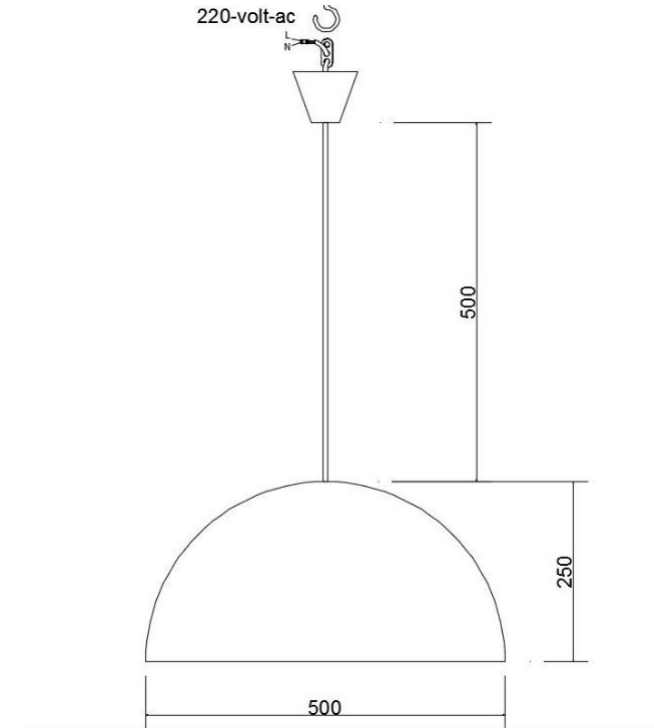

## LUNA 505025

### CARACTERISTICILE PRODUSULUI

Candelabru decorativ din lemn

LUNA 505025

MATERIAL -lemn stratificat

CONECTARE - E 27 suport lampă-plafon cablu 50 cm

DIMENSIUNE - 50x50 cm. H-25cm

SURSA DE LUMINA - Baza E 27 MAX.20 W.Bec Led 1060 LM.3000 K.