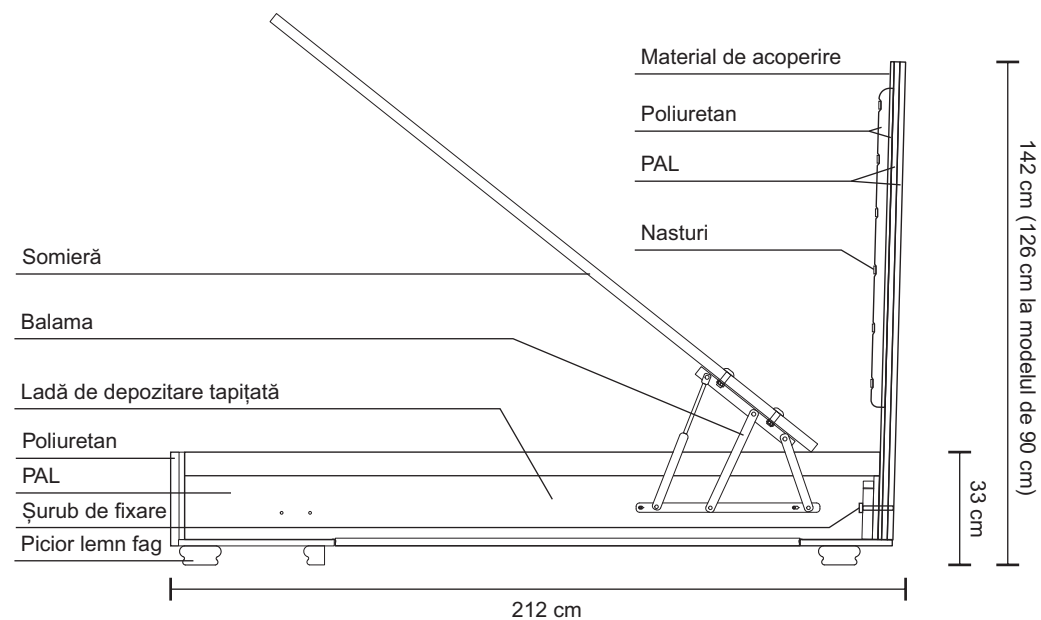

Caracteristici

Structura de rezistență este din lemn masiv de fag, lemn stratificat, plăci din așchii și fibre de lemn. Somiera este realizată din cadru metalic și lamele elastice de fag. Lada de depozitare este complet tapițată atât pe exterior cât și în interior.

Salteaua nu este inclusă în prețul patului, doar somiera!

Instrucțiuni montaj somieră

mobiladalin[®]
enjoy living

Piese incluse:

- 1 x somieră
- 2 x balamale
- 10 x șuruburi cu piuliță pentru fixarea somierei
- 4 x șuruburi pentru fixarea căpătăiului