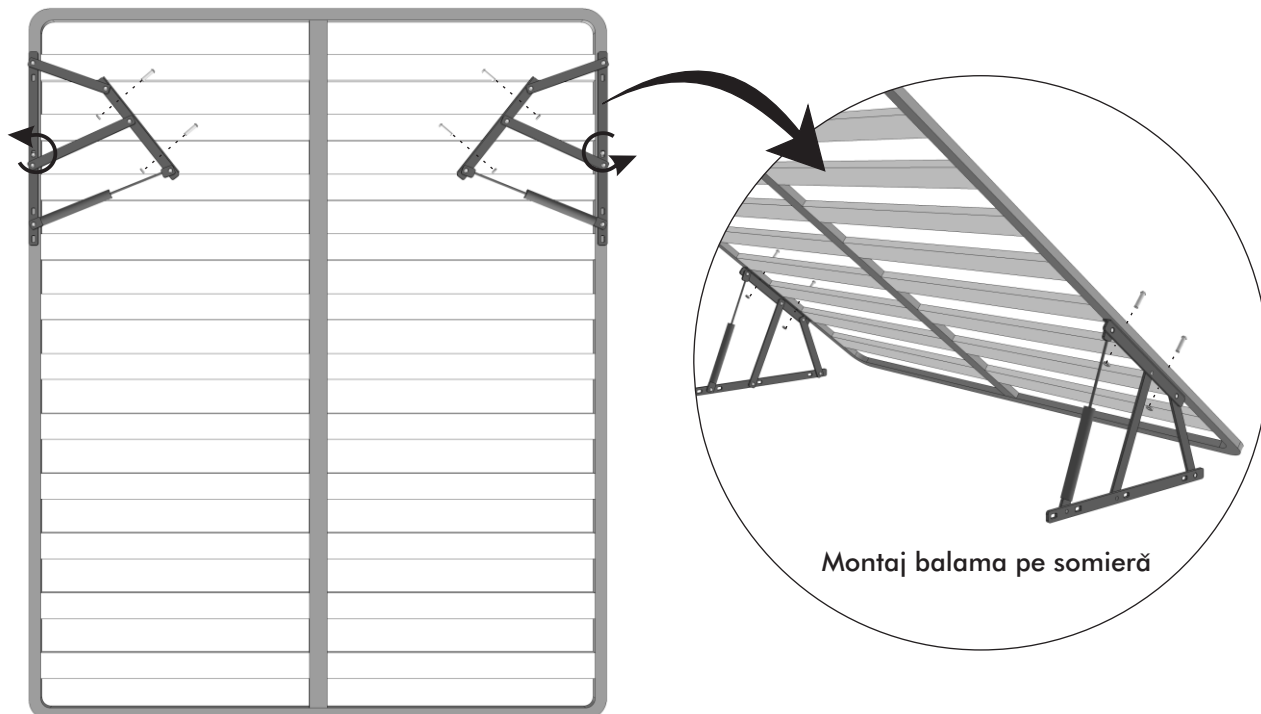

Instrucțiuni montaj somieră

mobiladalin®
enjoy living

Piese incluse:

- 1 x somieră
- 2 x balamale
- 10 x șuruburi cu piuliță pentru fixarea somierei
- 4 x șuruburi pentru fixarea căpătăiului

Montaj provizoriu în vederea transportului