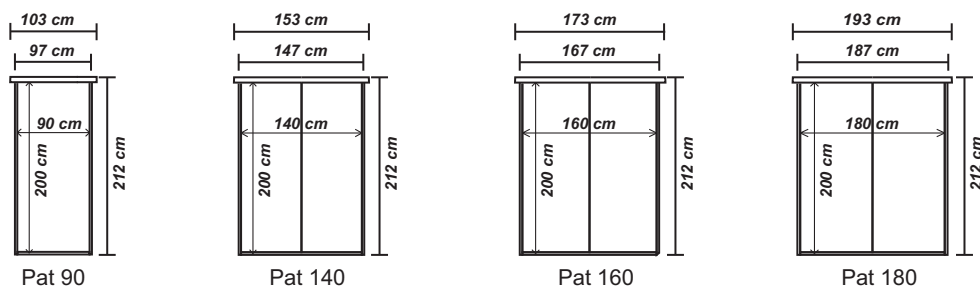

Caracteristici

Structura de rezistență este din lemn masiv de fag, lemn stratificat, plăci din așchii și fibre de lemn. Somiera este realizată din cadru metalic și lamele elastice de fag. Lada de depozitare este complet tapițată atât pe exterior cât și în interior.

Salteaua nu este inclusă în prețul patului, doar somiera!

Instrucțiuni montaj somieră

mobiladalin[®]
enjoy living

Piese incluse:

- 1 x somieră
- 2 x balamale
- 10 x șuruburi cu piuliță pentru fixarea somierei
- 4 x șuruburi pentru fixarea căpătăiului