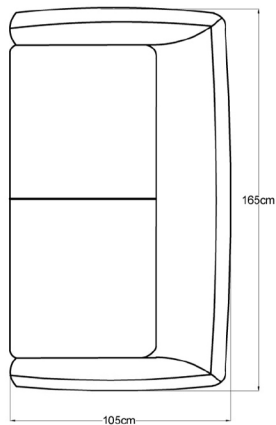

Extensie canapea/fotoliu

2 LOCURI