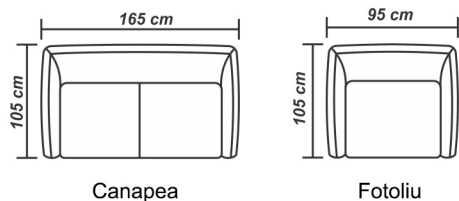

## Caracteristici

Structura produsului este din lemn masiv de fag, plăci din aşchii si fibre de lemn. Confortul este asigurat de pernele de şezut și spătar realizate din poliuretan de densitate medie și de pernțele decorative umplute cu puf siliconat.

# Extensie canapea/fotoliu

### Extensie canapea