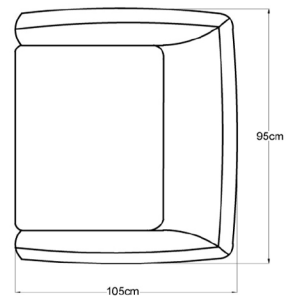

Extensie canapea/fotoliu

1 LOC

Spațiu de dormit