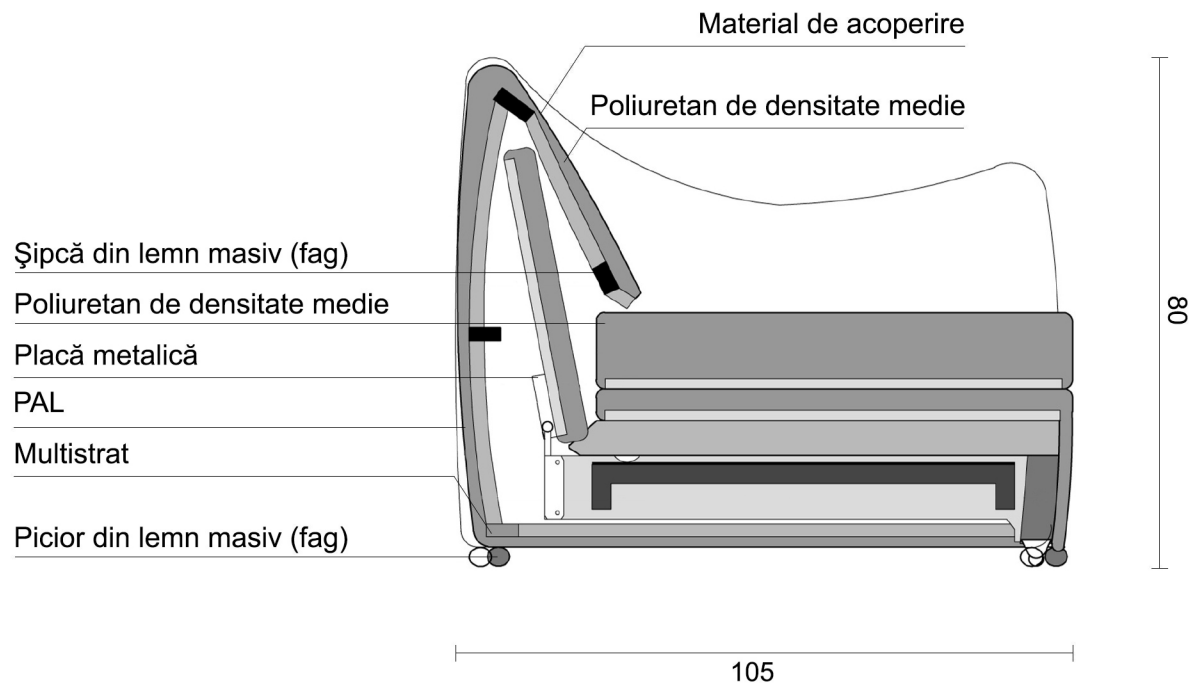

## Caracteristici

Structura produsului este din lemn masiv de fag, plăci din aşchii si fibre de lemn. Confortul este asigurat de pernele de şezut și spătar realizate din poliuretan de densitate medie și de pernțele decorative umplute cu puf siliconat.

# Extensie canapea/fotoliu

## 2 LOCURI