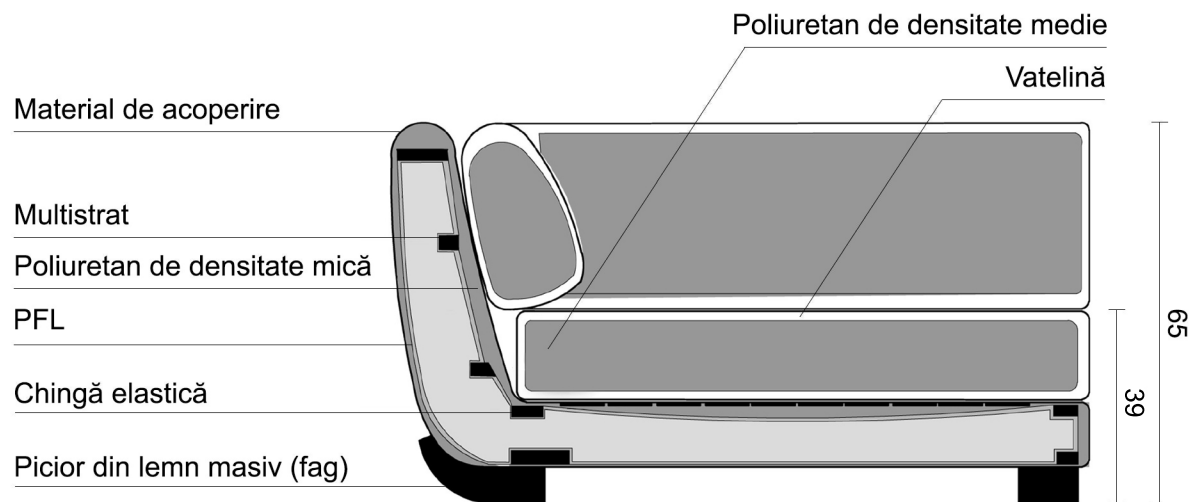

Caracteristici

Structura sa este din lemn masiv de fag, plăci din aşchii și fibre de lemn, șezutul din poliuretan de densitate medie, protejat de un strat de vatelină, iar pernele de spătar din poliuretan extraflexibil. Pentru un confort deosebit, la spătarul canapelei se pot atașa una sau mai multe tetiere mobile.