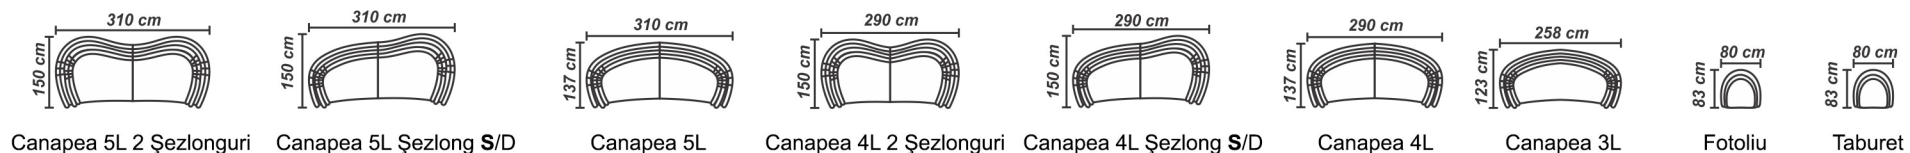

Caracteristici

Structura sa este din lemn masiv de fag, plăci din aşchii și fibre de lemn, șezutul din poliuretan de densitate medie, protejat de un strat de vatelină, iar pernele de spătar din poliuretan extraflexibil. Pentru un confort deosebit, la spătarul canapelei se pot atașa una sau mai multe tetiere mobile.