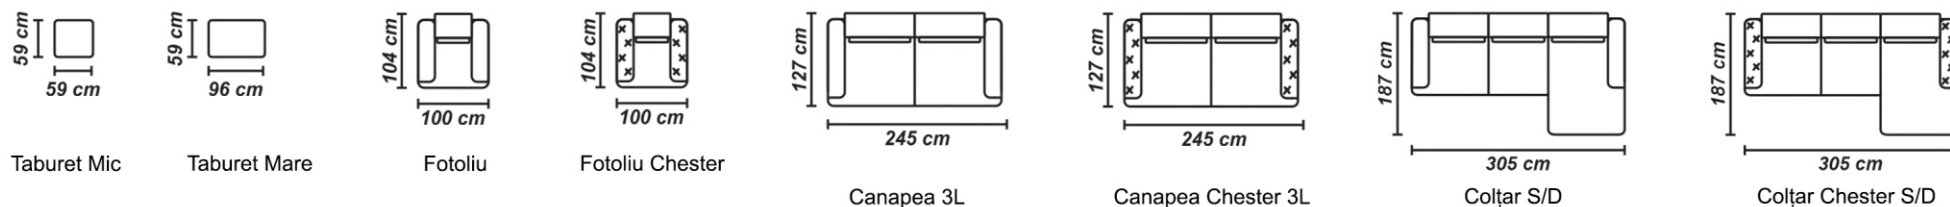

GALLA CHESTER

modern sofa

mobiladalin[®]
enjoy living

Caracteristici

Structura de rezistență este realizată din lemn masiv de fag și multistrat iar confortul este asigurat de pernele de șezut care sunt confecționate din spumă memory așezată pe o structură din chingă elastică. Pernele de spătar sunt confecționate din poliuretan HR (high resilience) de densitate medie.