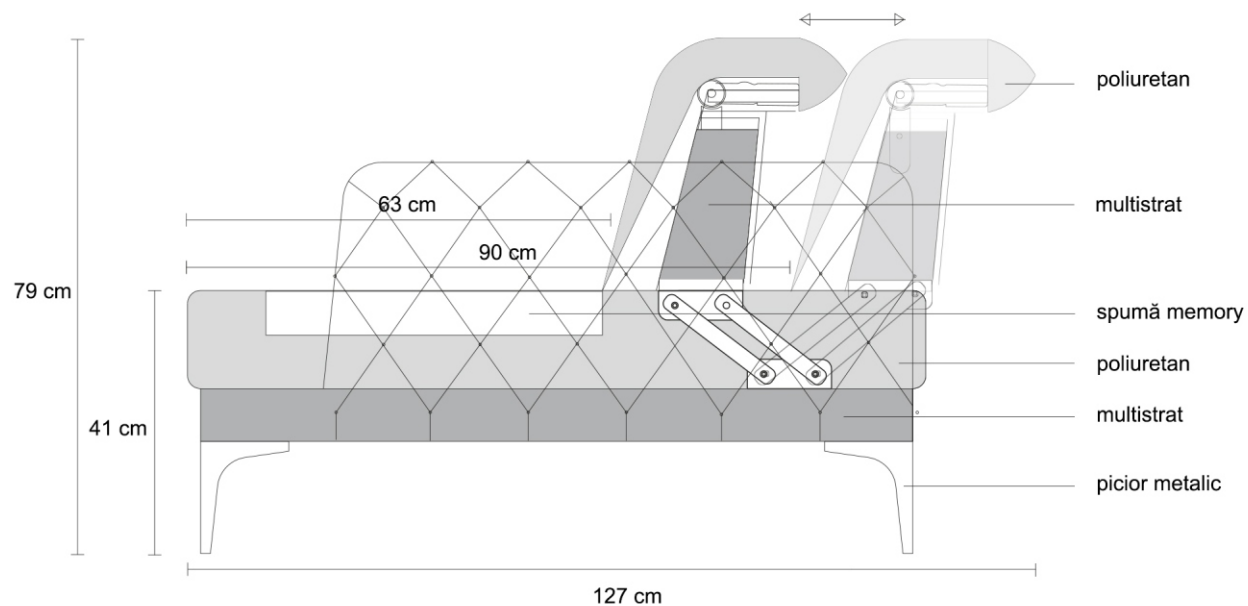

GALLA CHESTER

modern sofa

mobiladalin[®]
enjoy living

Caracteristici

Structura de rezistență este realizată din lemn masiv de fag și multistrat iar confortul este asigurat de pernele de șezut care sunt confecționate din spumă memory așezată pe o structură din chingă elastică. Pernele de spătar sunt confecționate din poliuretan HR (high resilience) de densitate medie.