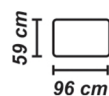

Taburet Mare