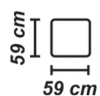

## Caracteristici

Structura de rezistență este realizată din lemn masiv de fag și multistrat iar confortul este asigurat de pernele de șezut care sunt confecționate din poliuretan HR (high resilience) de densitate medie, așezat pe o structură din chingă elastică. Pernele de spătar sunt confecționate din poliuretan HR (high resilience) de densitate medie.