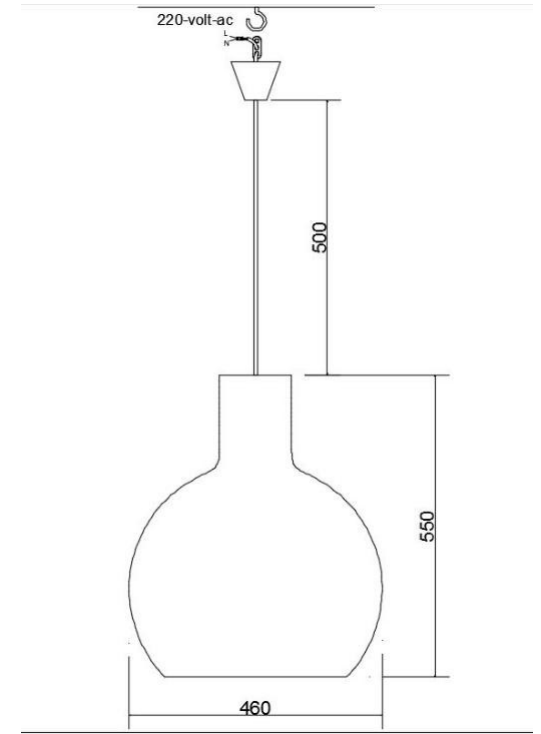

GALAXY 464655

CARACTERISTICILE PRODUSULUI

Candelabru decorativ din lemn

GALAXY 464655

MATERIAL- Lemn stratificat

DIMENSIUNE - 46x46 cm. H-55cm

CONECTARE - E 27 suport lampă-plafon cablu 50 cm

SURSA DE LUMINA - Baza E 27 MAX.20 W.Bec Led 1060 LM.3000 K.