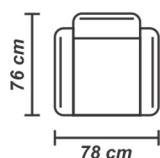

FOTOLIU X

modern armchair

mobiladalin[®]
enjoy living

Caracteristici

Structura de rezistență este realizată din multistrat suplimentat cu lemn masiv de fag iar confortul este asigurat de spătarul din poliuretan HR (high resilience) de densitate medie și șezutul din poliuretan HR de densitate medie așezat pe o împletitură de chingă elastică.