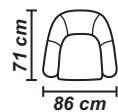

## Caracteristici

Structura de rezistență este realizată din multistrat, iar confortul este asigurat de spătarul din poliuretan HR (high resilience) de densitate medie și șezutul din poliuretan HR (high resilience) de densitate medie așezat pe o împletitură de chingă elastică. Picioarele sunt din metal.