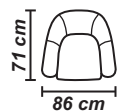

FORM

rocking chair

mobiladalin®
enjoy living

Caracteristici

Structura de rezistență este realizată din multistrat, iar confortul este asigurat de spătarul din poliuretan HR (high resilience) de densitate medie și șezutul din poliuretan HR (high resilience) de densitate medie așezat pe o împletitură de chingă elastică. Picioarele sunt din metal.

Balansoar