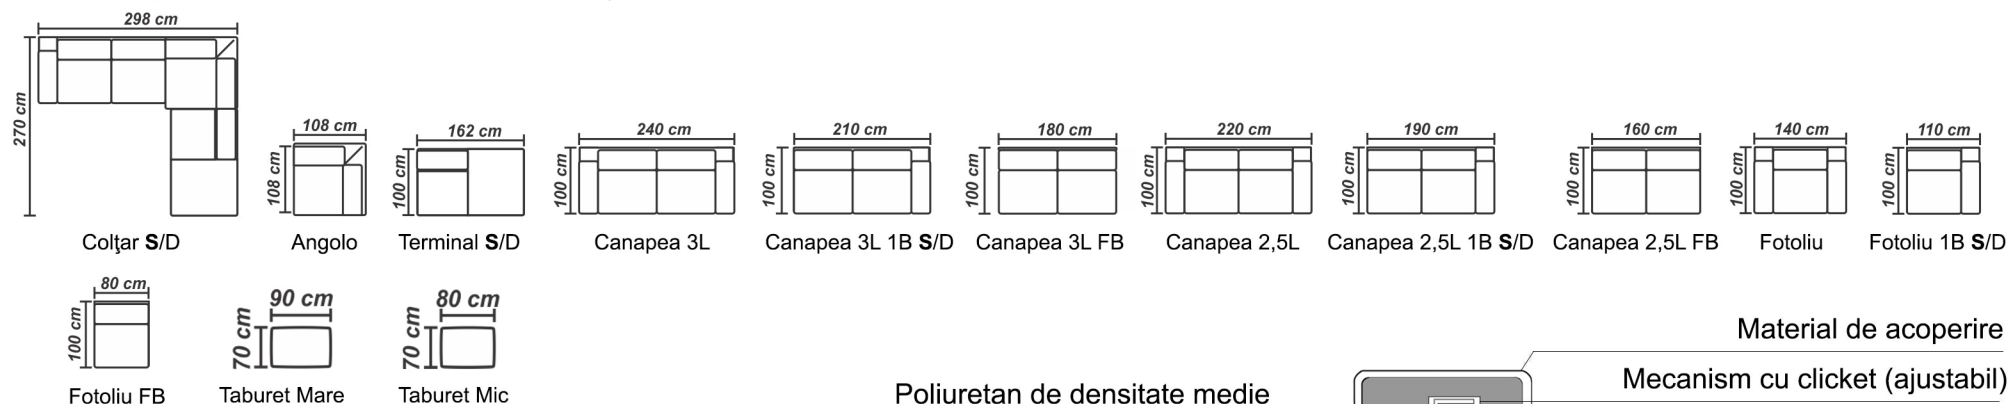

Caracteristici

Structura produsului este din lemn masiv de fag, plăci din aşchii și fibre de lemn. Confortul este asigurat de pernele de spătar din poliuretan HR (high resilience), și de pernele de șezut așezate pe o împletitură de chingi elastice la modelul fix, pentru un plus de confort. Extensia are structură metalică, lamele elastice de fag și o saltea din poliuretan de 12 cm.

Extensie 3L/2.5L

3 locuri

2,5 locuri

Terminal cu ladă

Spațiul de dormit

Terminal fix