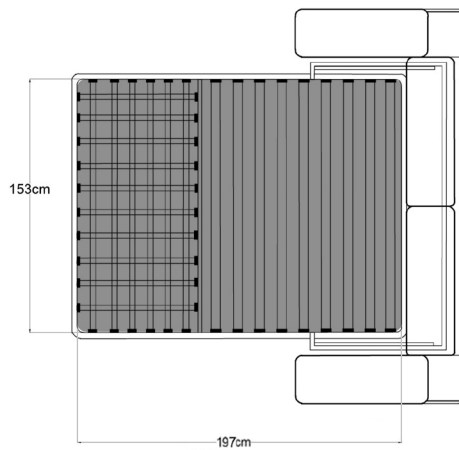

Caracteristici

Structura produsului este din lemn masiv de fag, plăci din aşchii și fibre de lemn. Confortul este asigurat de pernele de spătar din poliuretan HR (high resilience), și de pernele de șezut așezate pe o împletitură de chingi elastice la modelul fix, pentru un plus de confort. Extensia are structură metalică, lamele elastice de fag și o saltea din poliuretan de 12 cm.

Extensie 3L/2.5L

3 locuri

2,5 locuri

Terminal cu ladă

Spațiul de dormit

Terminal fix