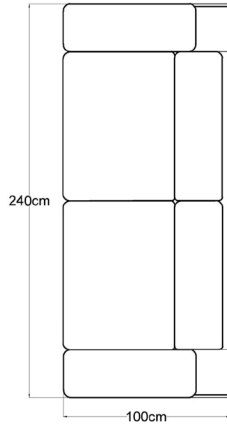

Caracteristici

Structura produsului este din lemn masiv de fag, plăci din aşchii și fibre de lemn. Confortul este asigurat de pernele de spătar din poliuretan HR (high resilience), și de pernele de șezut așezate pe o împletitură de chingi elastice la modelul fix, pentru un plus de confort. Extensia are structură metalică, lamele elastice de fag și o saltea din poliuretan de 12 cm.

Extensie 3L/2.5L

3 locuri

2,5 locuri

Terminal cu ladă

Spațiul de dormit

Terminal fix