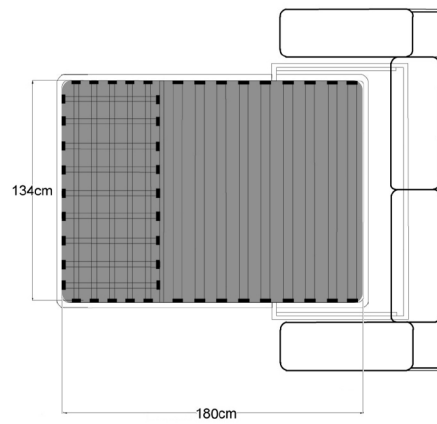

Caracteristici

Structura produsului este din lemn masiv de fag, plăci din aşchii și fibre de lemn. Confortul este asigurat de pernele de spătar din poliuretan HR (high resilience), și de pernele de șezut așezate pe o împletitură de chingi elastice la modelul fix, pentru un plus de confort. Extensia are structură metalică, lamele elastice de fag și o saltea din poliuretan de 12 cm.

Extensie 3L/2.5L

3 locuri

2,5 locuri

Terminal cu ladă

Spațiul de dormit

Terminal fix