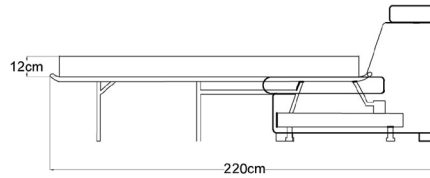

Caracteristici

Structura produsului este din lemn masiv de fag, plăci din aşchii și fibre de lemn. Confortul este asigurat de pernele de spătar din poliuretan HR (high resilience), și de pernele de șezut așezate pe o împletitură de chingi elastice la modelul fix, pentru un plus de confort. Extensia are structură metalică, lamele elastice de fag și o saltea din poliuretan de 12 cm.

Extensie 3L/2.5L

3 locuri

2,5 locuri

Terminal cu ladă

Spațiul de dormit

Terminal fix