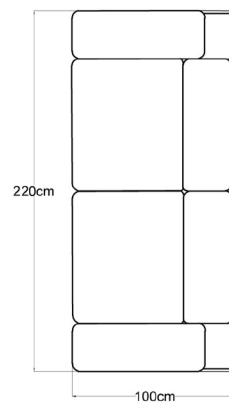

Caracteristici

Structura produsului este din lemn masiv de fag, plăci din aşchii și fibre de lemn. Confortul este asigurat de pernele de spătar din poliuretan HR (high resilience), și de pernele de șezut așezate pe o împletitură de chingi elastice la modelul fix, pentru un plus de confort. Extensia are structură metalică, lamele elastice de fag și o saltea din poliuretan de 12 cm.

Extensie 3L/2.5L

3 locuri

2,5 locuri

Terminal cu ladă

Spațiul de dormit

Terminal fix