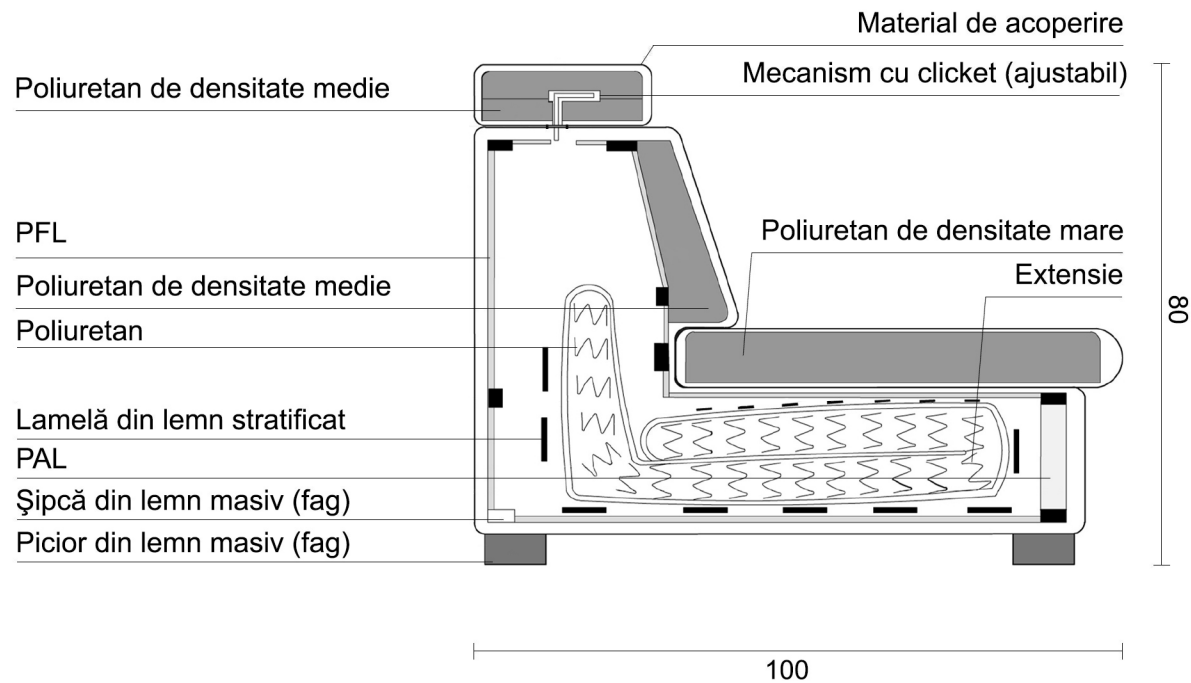

Caracteristici

Structura produsului este din lemn masiv de fag, plăci din aşchii și fibre de lemn. Confortul este asigurat de pernele de spătar din poliuretan HR (high resilience), și de pernele de șezut așezate pe o împletitură de chingi elastice la modelul fix, pentru un plus de confort. Extensia are structură metalică, lamele elastice de fag și o saltea din poliuretan de 12 cm.

Extensie 3L/2.5L

3 locuri

2,5 locuri

Terminal cu ladă

Spațiul de dormit

Terminal fix