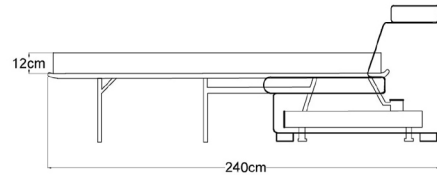

Caracteristici

Structura produsului este din lemn masiv de fag, plăci din aşchii și fibre de lemn. Confortul este asigurat de pernele de spătar din poliuretan HR (high resilience), și de pernele de șezut așezate pe o împletitură de chingi elastice la modelul fix, pentru un plus de confort. Extensia are structură metalică, lamele elastice de fag și o saltea din poliuretan de 12 cm.

Extensie 3L/2.5L

3 locuri

2,5 locuri

Terminal cu ladă

Spațiul de dormit

Terminal fix