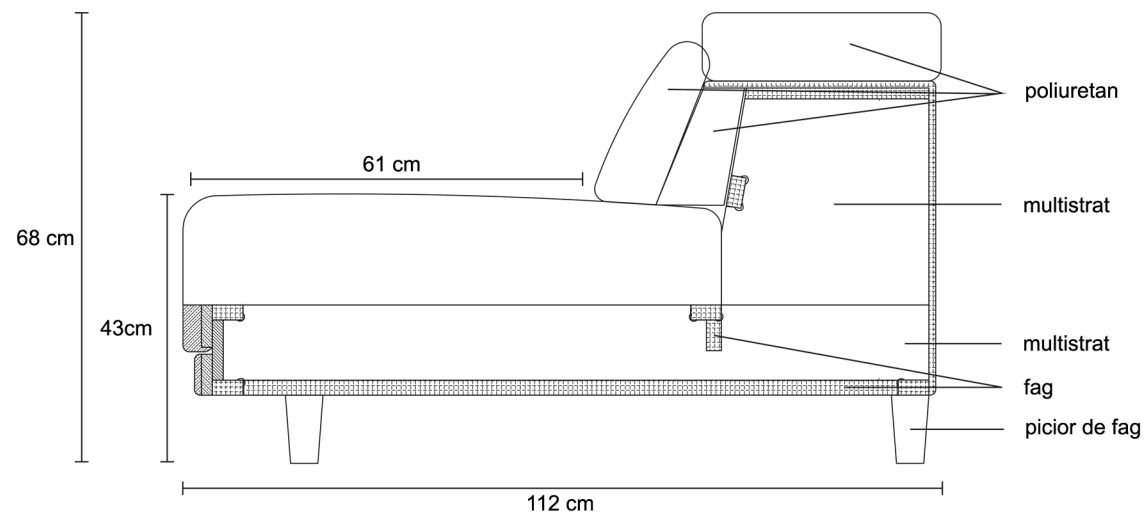

## Caracteristici

Structura de rezistență este realizată din lemn masiv de fag și multistrat iar confortul este asigurat de pernele de șezut realizate din din poliuretan HR (high resilience) așezate pe o plasă de arcuri sinusoidale. Spătarul este realizat din poliuretan HR de înaltă densitate. Picioarele sunt din lemn masiv de fag.