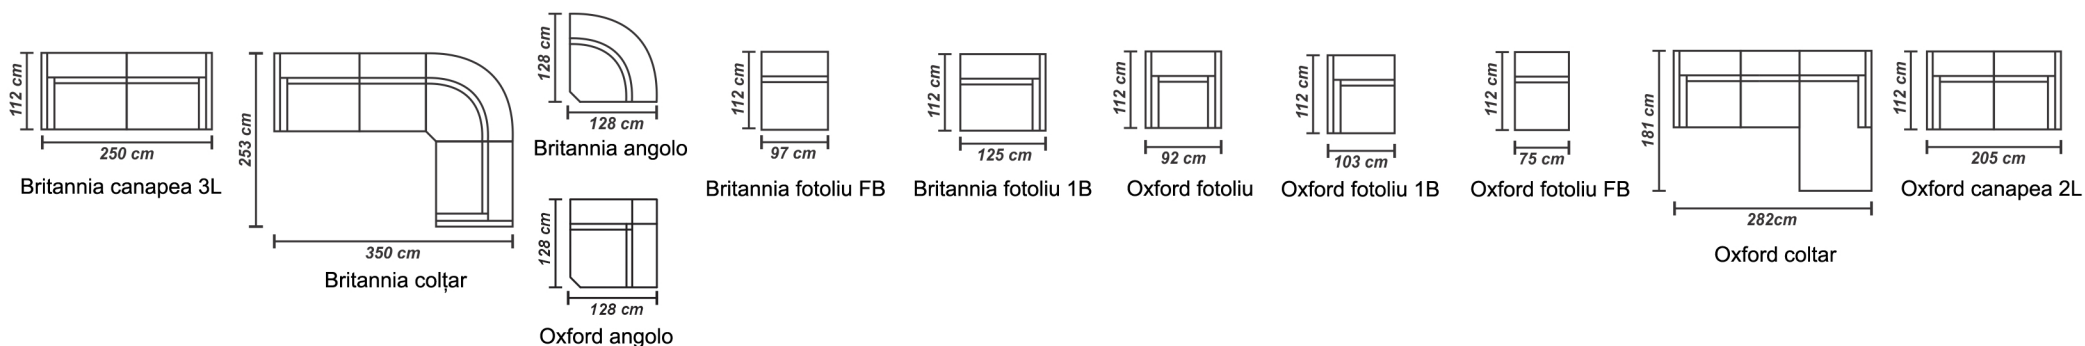

## Caracteristici

Structura de rezistență este realizată din lemn masiv de fag și multistrat iar confortul este asigurat de pernele de șezut realizate din din poliuretan HR (high resilience) așezate pe o plasă de arcuri sinusoidale. Spătarul este realizat din poliuretan HR de înaltă densitate. Picioarele sunt din lemn masiv de fag.