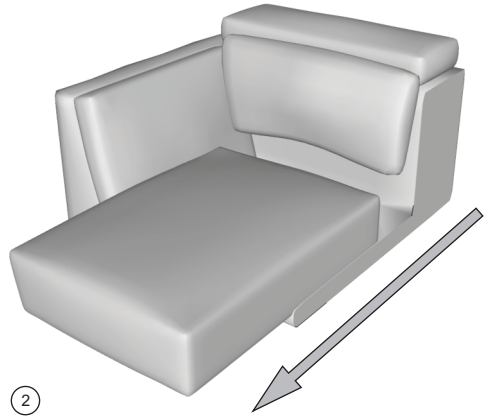

## Caracteristici

Structura de rezistență este realizată din lemn masiv de fag și multistrat iar confortul este asigurat de pernele de șezut realizat din din poliuretan HR (high resilience) prevăzute cu chingă elastică. Spătarul este realizat din poliuretan HR de înaltă densitate. Picioarele sunt din lemn masiv de fag.

**BRITANNIA**  
metal legs

**mobiladalin**<sup>®</sup>  
enjoy living

Extensie

1

2

3

4

5