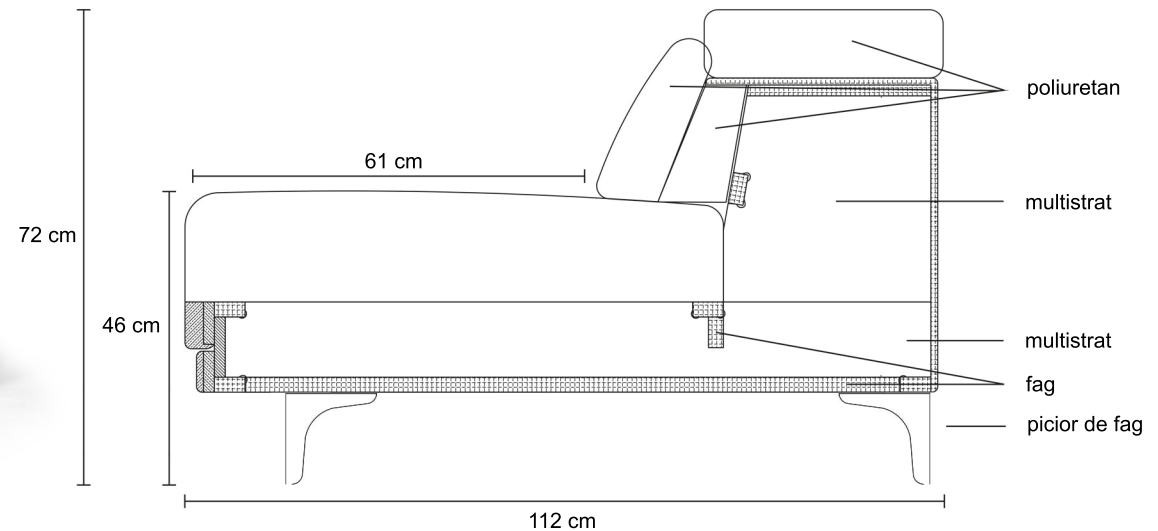

## Caracteristici

Structura de rezistență este realizată din lemn masiv de fag și multistrat iar confortul este asigurat de pernele de șezut realizat din din poliuretan HR (high resilience) prevăzute cu chingă elastică. Spătarul este realizat din poliuretan HR de înaltă densitate. Picioarele sunt din lemn masiv de fag.