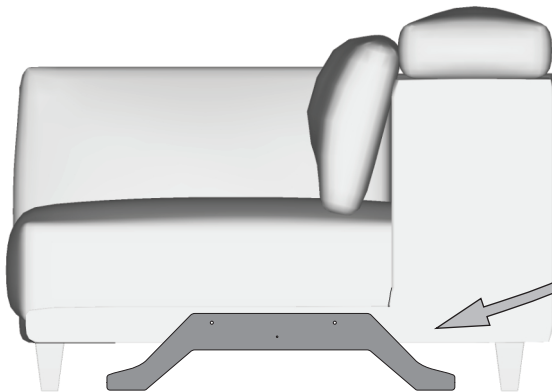

## Caracteristici

Structura de rezistență este realizată din lemn masiv de fag și multistrat iar confortul este asigurat de pernele de șezut realizat din din poliuretan HR (high resilience) prevăzute cu chingă elastică. Spătarul este realizat din poliuretan HR de înaltă densitate. Picioarele sunt din lemn masiv de fag.

**BRITANNIA**  
metal legs

**mobiladalin**<sup>®</sup>  
enjoy living

Extensie

1

2

3

4

5