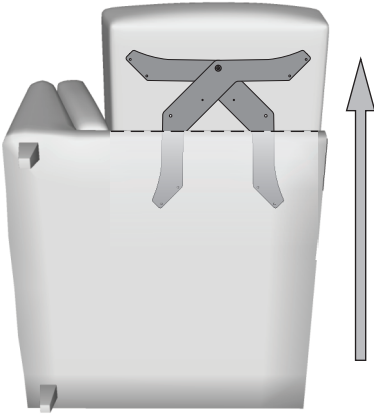

## Caracteristici

Structura de rezistență este realizată din lemn masiv de fag și multistrat iar confortul este asigurat de pernele de șezut realizat din din poliuretan HR (high resilience) prevăzute cu chingă elastică. Spătarul este realizat din poliuretan HR de înaltă densitate. Picioarele sunt din lemn masiv de fag.

**BRITANNIA**  
metal legs

**mobiladalin**<sup>®</sup>  
enjoy living

Extensie

1

2

3

4

5