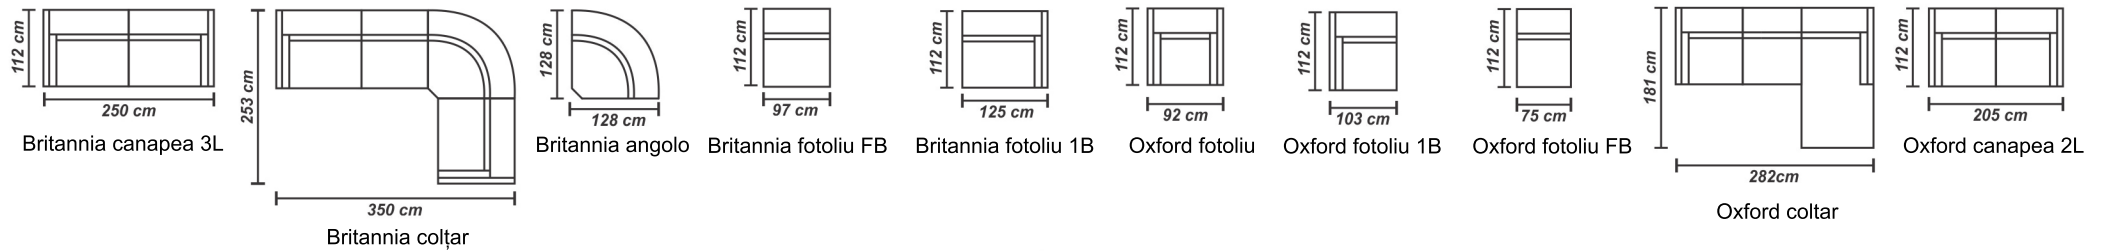

## Caracteristici

Structura de rezistență este realizată din lemn masiv de fag și multistrat iar confortul este asigurat de pernele de șezut realizat din din poliuretan HR (high resilience) prevăzute cu chingă elastică. Spătarul este realizat din poliuretan HR de înaltă densitate. Picioarele sunt din lemn masiv de fag.