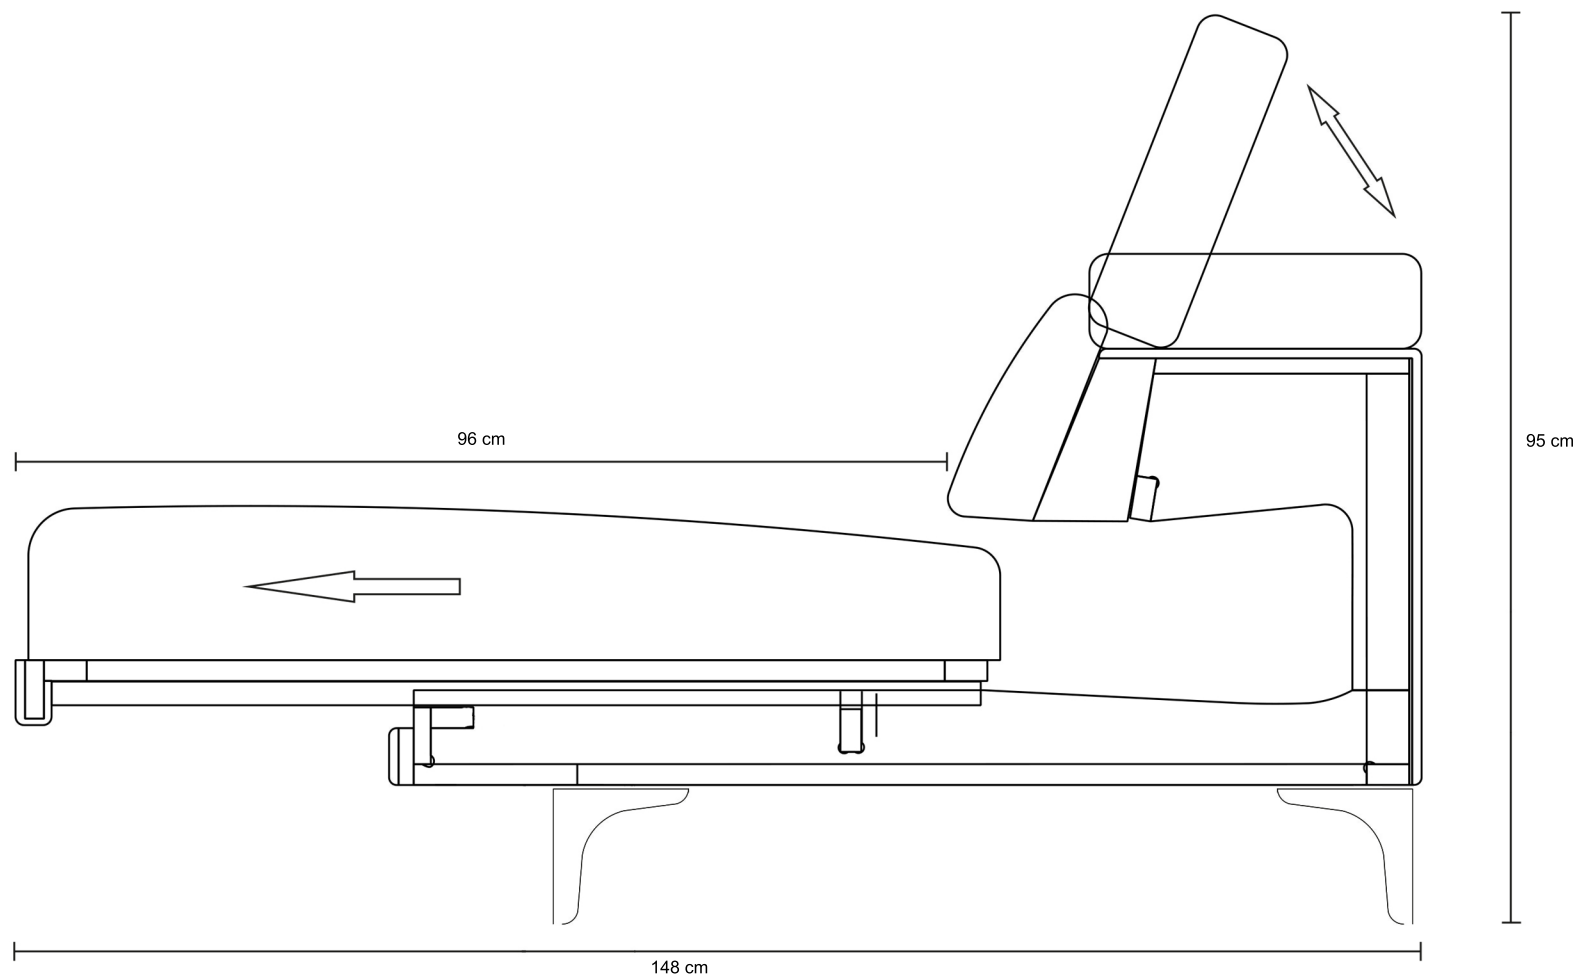

## Caracteristici

Structura de rezistență este realizată din lemn masiv de fag și multistrat iar confortul este asigurat de pernele de șezut realizat din din poliuretan HR (high resilience) prevăzute cu chingă elastică. Spătarul este realizat din poliuretan HR de înaltă densitate. Picioarele sunt din lemn masiv de fag.

**BRITANNIA**  
metal legs

**mobiladalin**<sup>®</sup>  
enjoy living

Extensie

1

2

3

4

5