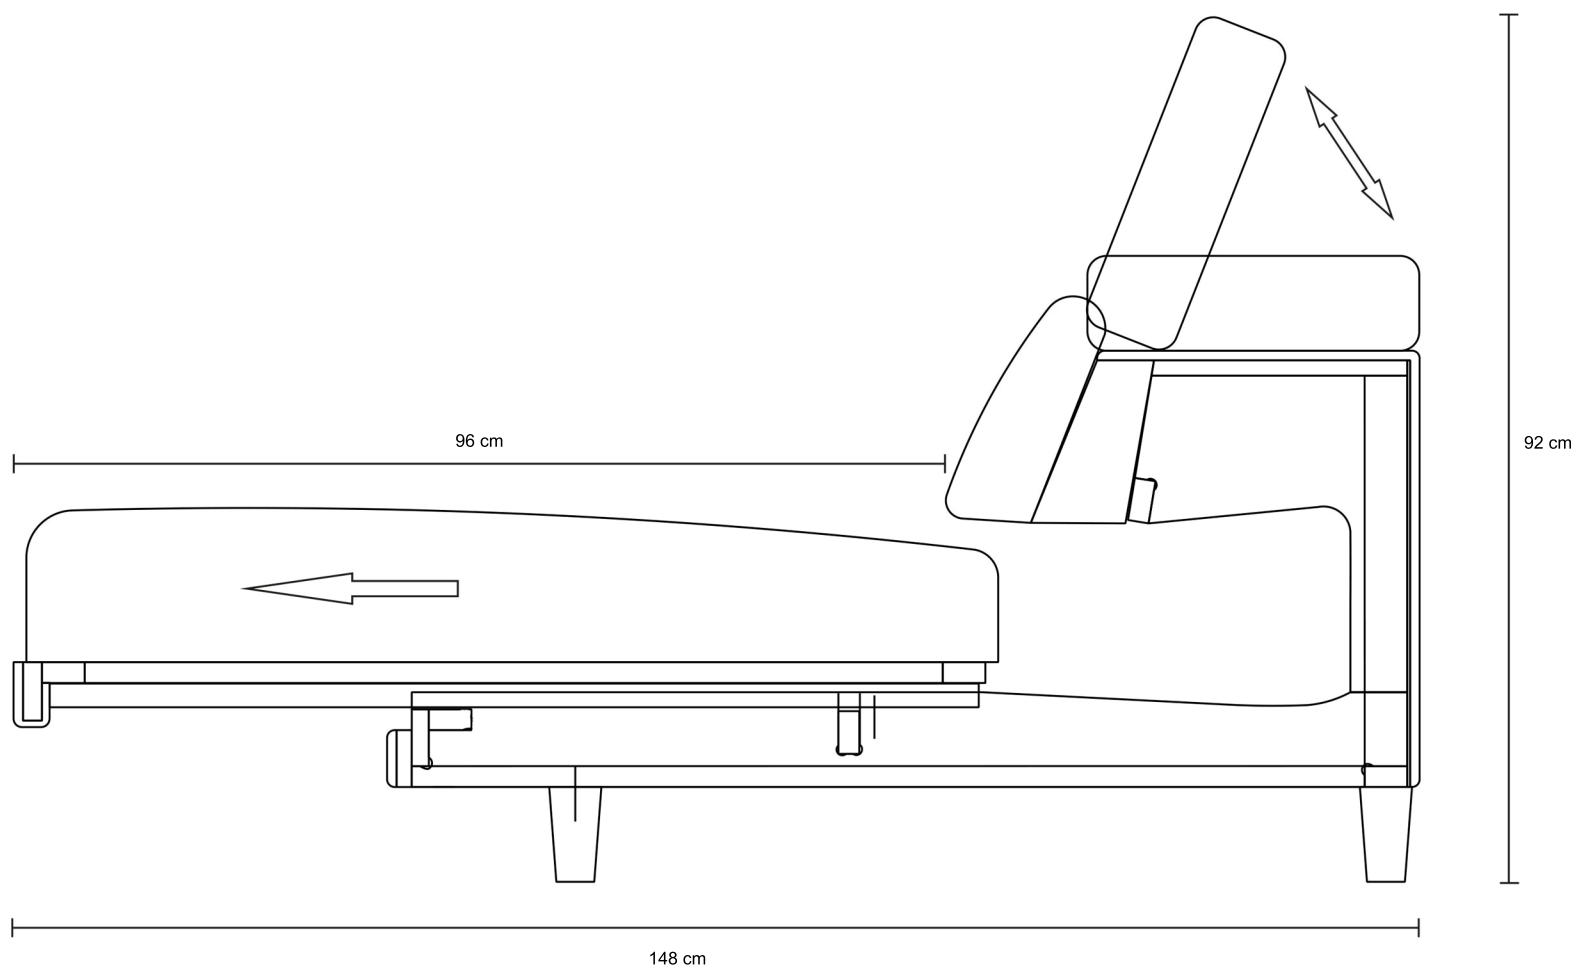

BRITANNIA
modern sofa

mobiladalin®
enjoy living

Extensie