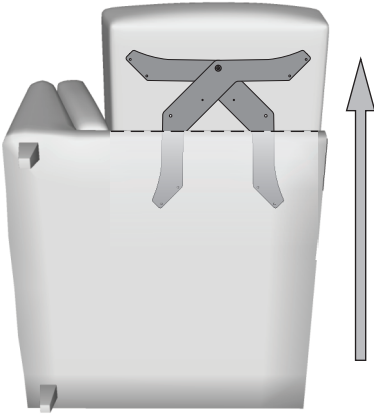

1

2

3

4

5

mobiladalin
enjoy living