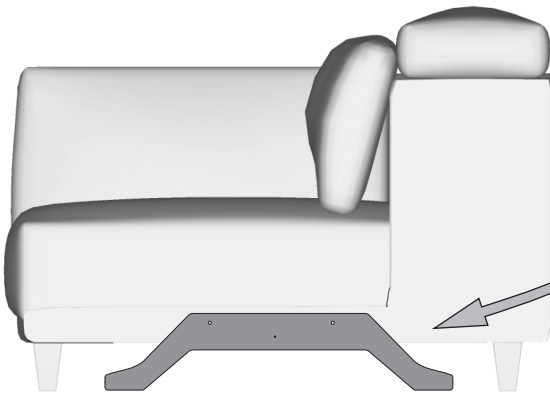

## Caracteristici

Structura de rezistență este realizată din lemn masiv de fag și multistrat iar confortul este asigurat de pernele de șezut realizat din din poliuretan HR (high resilience) prevăzute cu chingă elastică. Spătarul este realizat din poliuretan HR de înaltă densitate. Picioarele sunt din lemn masiv de fag.

**BRITANNIA**  
modern sofa

**mobiladalin**<sup>®</sup>  
enjoy living

Extensie

1

2

3

4

5