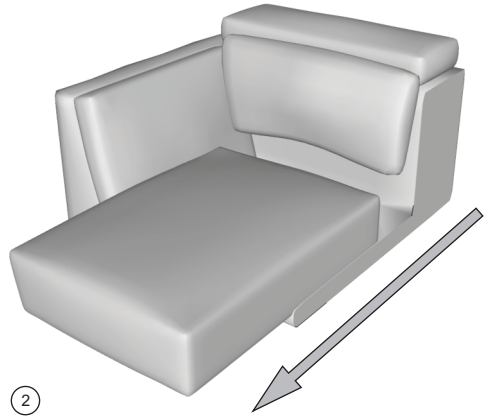

## Caracteristici

Structura de rezistență este realizată din lemn masiv de fag și multistrat iar confortul este asigurat de pernele de șezut realizat din din poliuretan HR (high resilience) prevăzute cu chingă elastică. Spătarul este realizat din poliuretan HR de înaltă densitate. Picioarele sunt din lemn masiv de fag.

**BRITANNIA**  
modern sofa

**mobiladalin**<sup>®</sup>  
enjoy living

Extensie

1

2

3

4

5