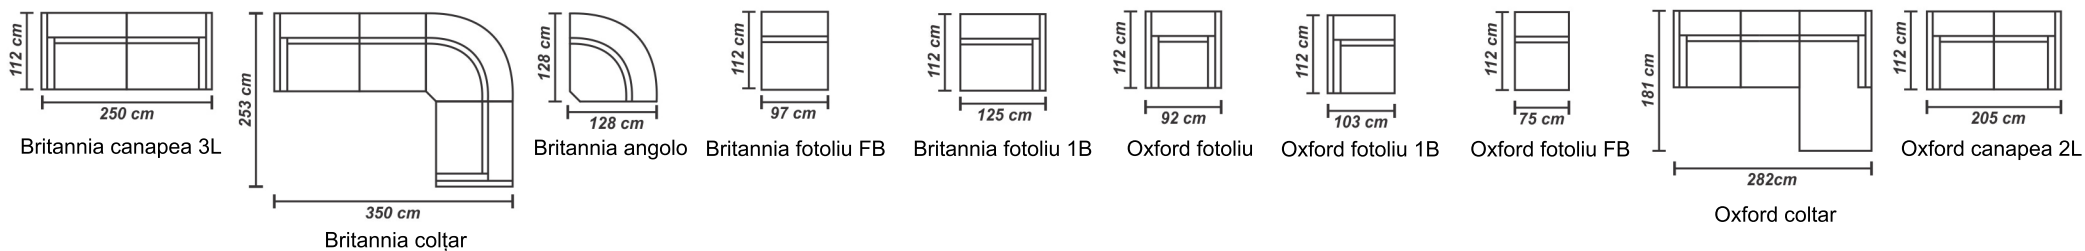

## Caracteristici

Structura de rezistență este realizată din lemn masiv de fag și multistrat iar confortul este asigurat de pernele de șezut realizat din din poliuretan HR (high resilience) prevăzute cu chingă elastică. Spătarul este realizat din poliuretan HR de înaltă densitate. Picioarele sunt din lemn masiv de fag.