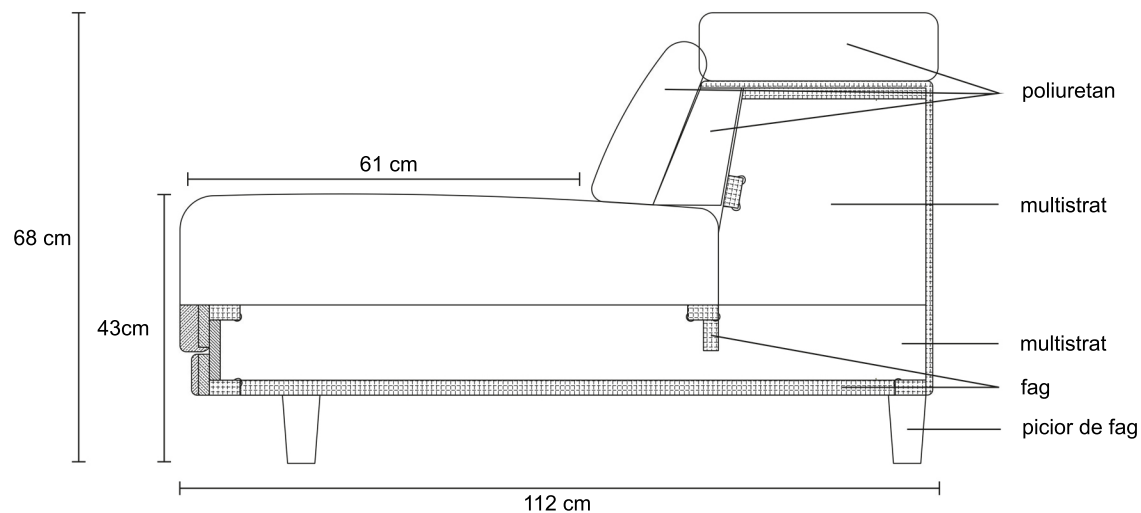

## Caracteristici

Structura de rezistență este realizată din lemn masiv de fag și multistrat iar confortul este asigurat de pernele de șezut realizat din din poliuretan HR (high resilience) prevăzute cu chingă elastică. Spătarul este realizat din poliuretan HR de înaltă densitate. Picioarele sunt din lemn masiv de fag.