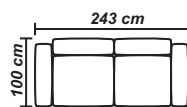

Colțar S/D Ext

Canapea 3L Ext

Canapea 2L Ext

Fotoliu Fix

Taburet

Material de acoperire

Vatălă

Poliuretan