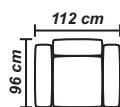

Colțar S/D Ext

Canapea 3L Ext

Canapea 2L Ext

Fotoliu Fix

Taburet

Material de acoperire

Vatălă

Poliuretan