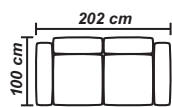

Colțar S/D Ext

Canapea 3L Ext

Canapea 2L Ext

Fotoliu Fix

Taburet

Material de acoperire

Vatălă

Poliuretan