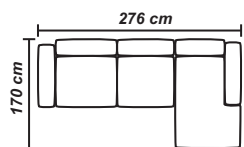

Colțar S/D Ext

Canapea 3L Ext

Canapea 2L Ext

Fotoliu Fix

Taburet

Material de acoperire

Vatălă

Poliuretan